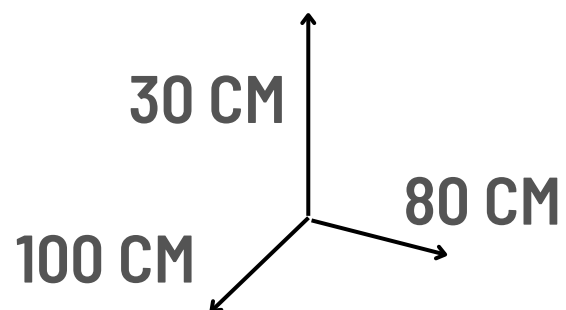

OFERTA

ANTES S/. 600

AHORA

s/. 329