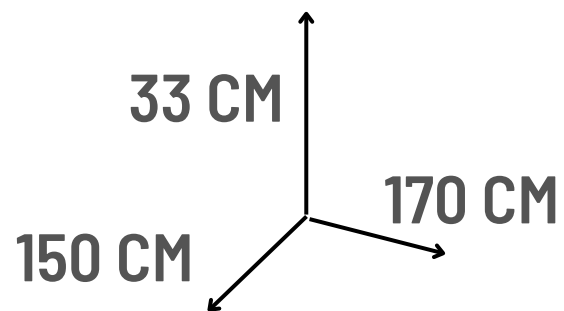

OFERTA

ANTES S/. 490

AHORA

S/. 399