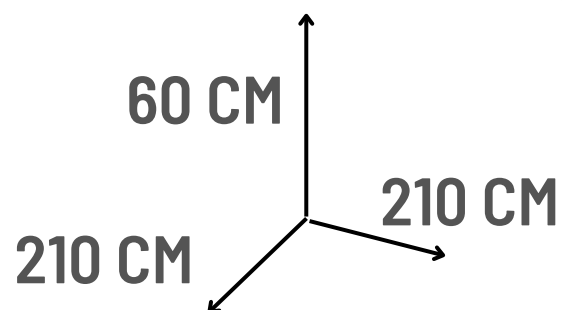

OFERTA

ANTES S/. 2200

AHORA

s/. 1399