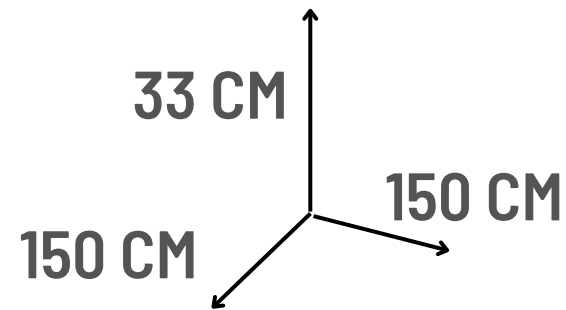

PISCINAS CUADRADA

+500 PELOTITAS

OFERTA

ANTES S/. 800

AHORA

S/. 429

Somos fabricantes

Envíos a todo el Perú