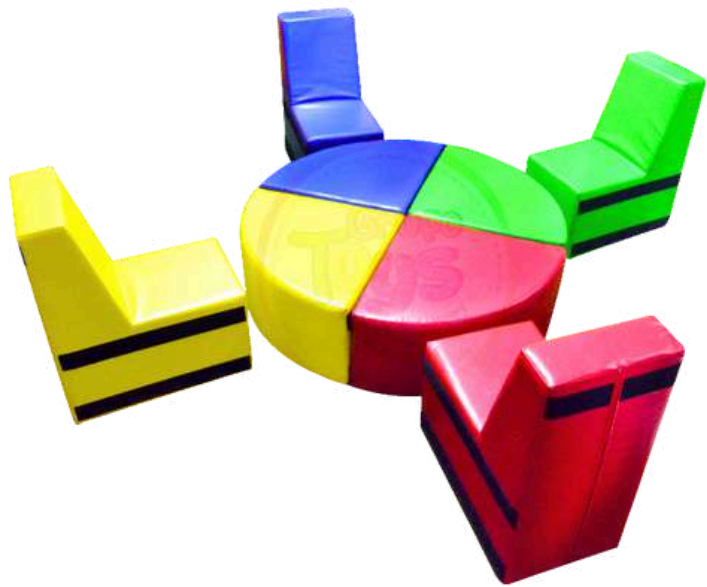

Somos fabricantes

Envíos a todo el Perú

SOFÁ RONDA X 8 PZ.

MEDIDAS: 55*100*150 CM.

OFERTA

ANTES S/. 820

AHORA

s/. 689