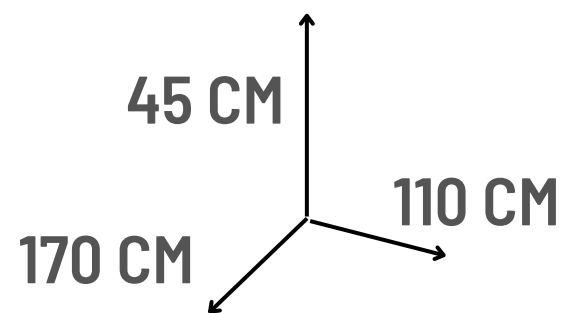

ABC X6 PIEZAS

OFERTA

ANTES S/. 700

AHORA

s/. 499

Somos fabricantes

Envíos a todo el Perú