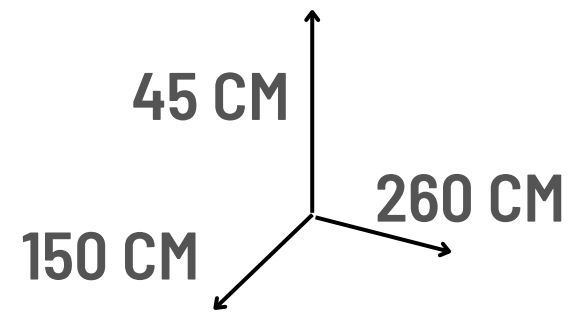

ANTES S/. 1500

AHORA

S/. 849

Somos fabricantes

Envíos a todo el Perú

PISCINA COORDINACIÓN

OFERTA
ANTES S/. 2400
AHORA
s/. 1399

piscina 150 cm