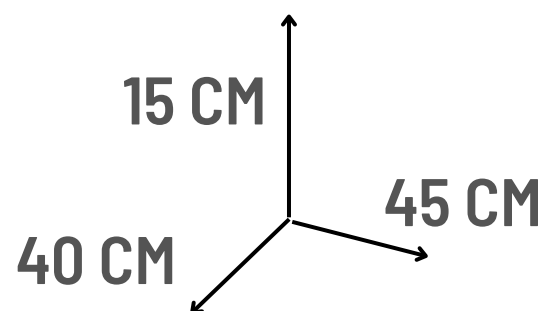

CAMBIADERO DE BEBÉ

OFERTA

ANTES S/. 80

AHORA

s/. 39

Somos fabricantes

Envíos a todo el Perú