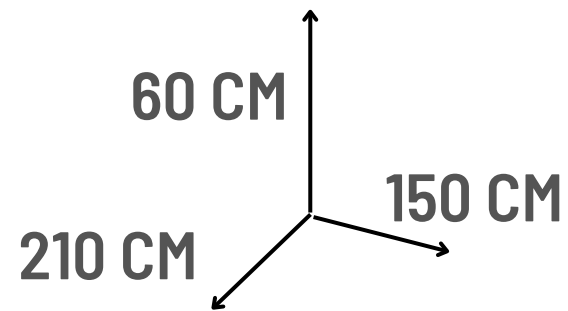

OFERTA

ANTES S/. 700

AHORA

S/. 599