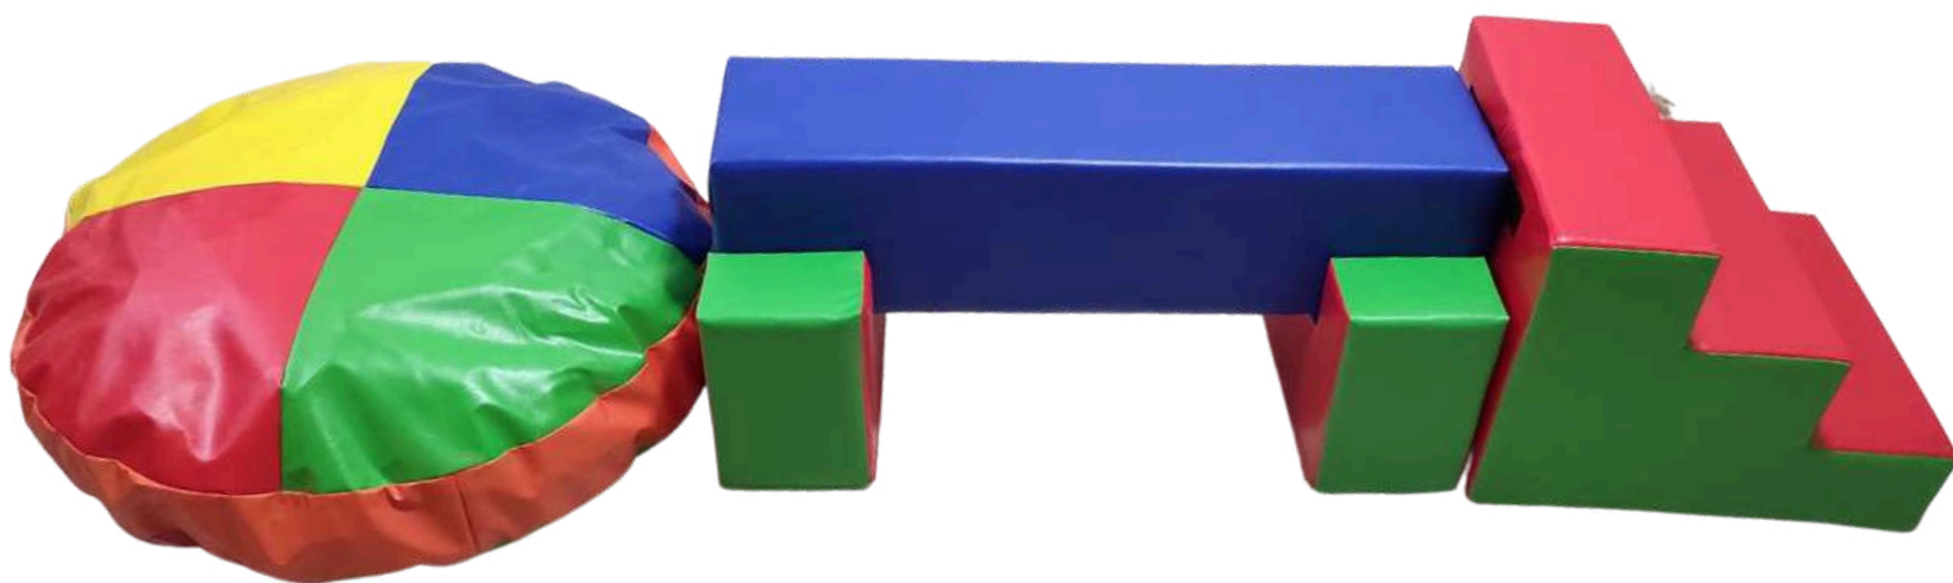

OFERTA

ANTES S/. 560

AHORA

s/. 429