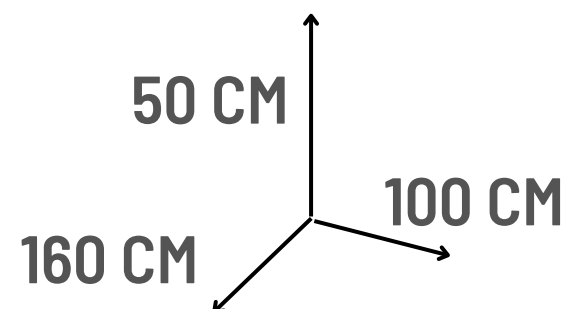

PISCINA CUADRADA +1 ESCALERA

OFERTA

ANTES S/. 600

AHORA

S/. 379

Somos fabricantes

Envíos a todo el Perú