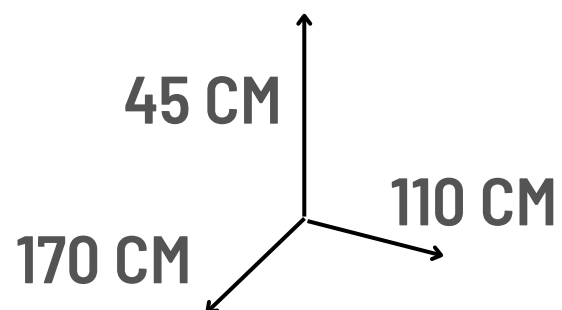

OFERTA

ANTES S/. 600

AHORA

S/. 399