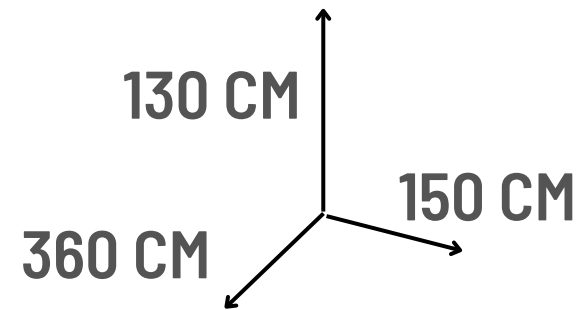

OFERTA

ANTES S/. 4200

AHORA

s/. 3199