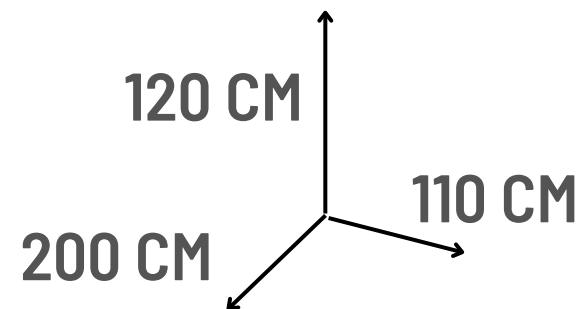

Somos fabricantes

Envíos a todo el Perú