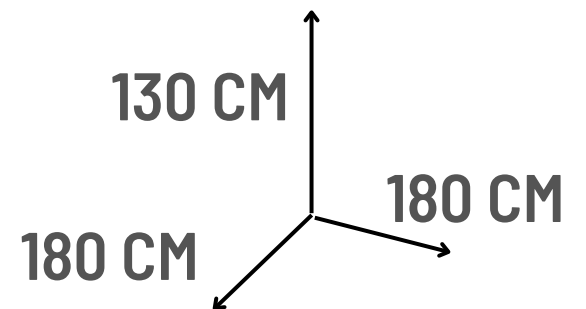

OFERTA

ANTES S/. 1500

AHORA

s/. 949