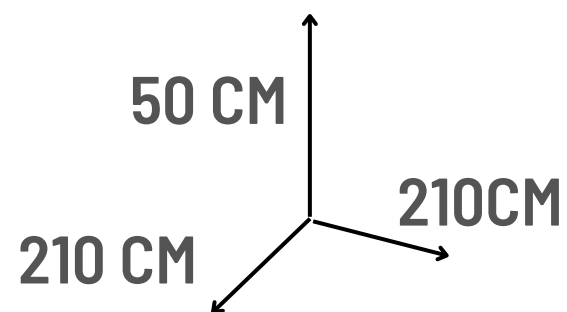

PISCINA MULTIJUEGOS

piscina 150 cm

OFERTA

ANTES S/. 1500

AHORA

S/. 849

Somos fabricantes

Envíos a todo el Perú