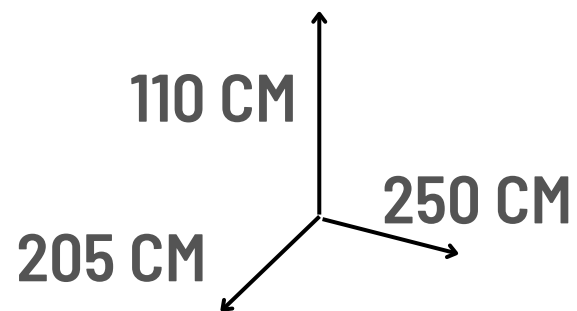

OFERTA

ANTES S/. 4700

AHORA

s/. 2999