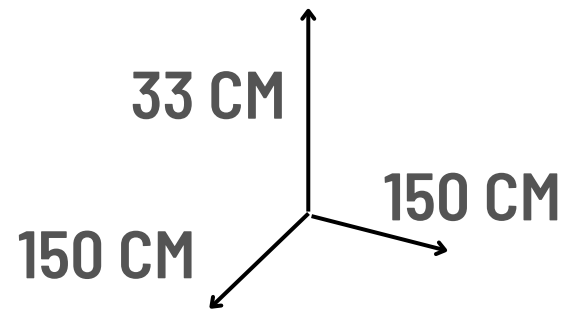

OFERTA

ANTES S/. 300

AHORA

S/. 249