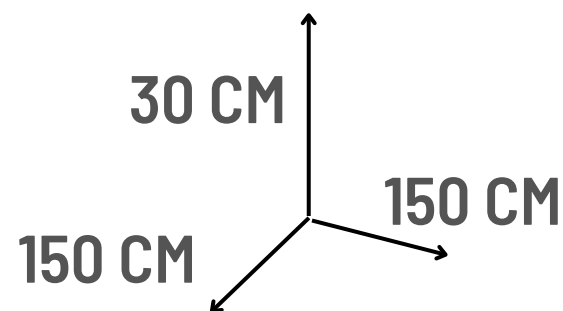

PISCINA CON OLAS ACUARIO

OFERTA

ANTES S/. 700

AHORA

S/. 449

Somos fabricantes

Envíos a todo el Perú

PISCINA MÁGICA