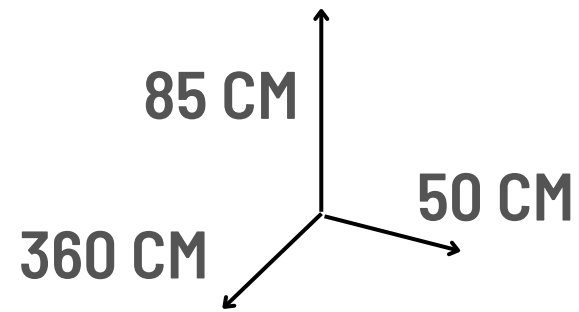

OFERTA

ANTES S/. 980

AHORA

s/. 799