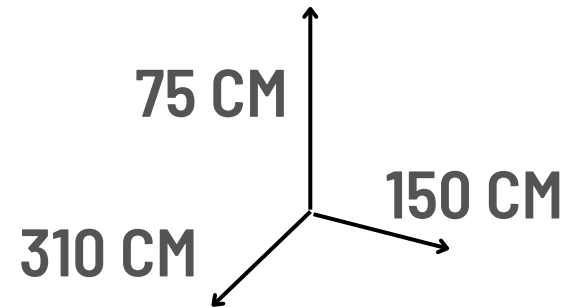

OFERTA

ANTES S/. 840

AHORA

S/. 749