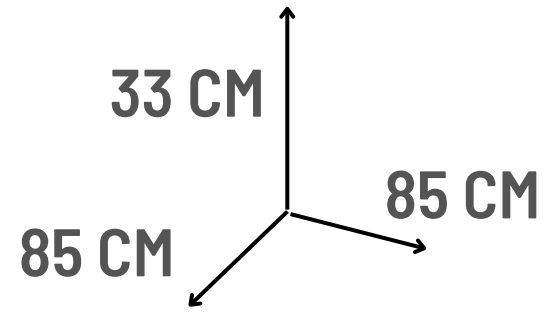

OFERTA

ANTES S/. 170

AHORA

s/. 129