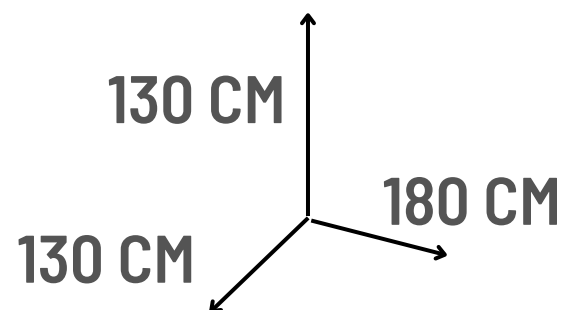

JUEGO DE AVENTURA CON PISCINA

OFERTA

ANTES S/. 2000

AHORA

s/. 1299

Somos fabricantes

Envíos a todo el Perú