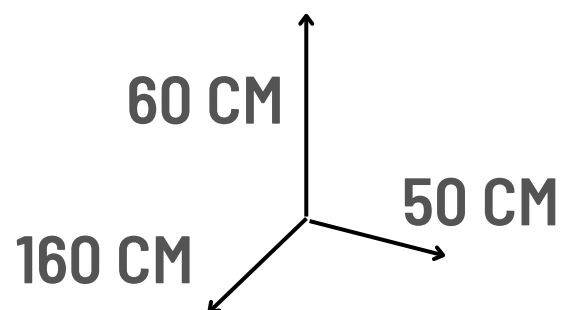

OFERTA

ANTES S/. 600

AHORA

S/. 349