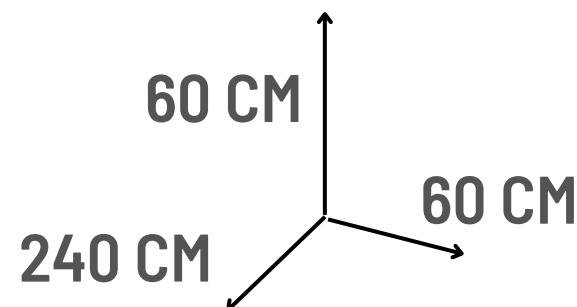

OFERTA

ANTES S/. 750

AHORA

s/. 549