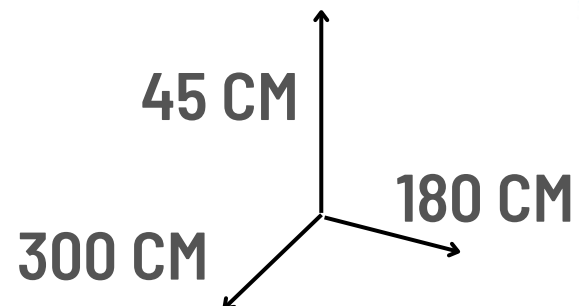

OFERTA

ANTES S/. 1800

AHORA

S/. 1499