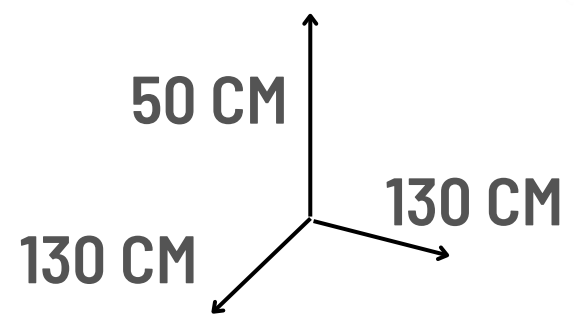

OFERTA
ANTES S/. 1000
AHORA
s/. 799