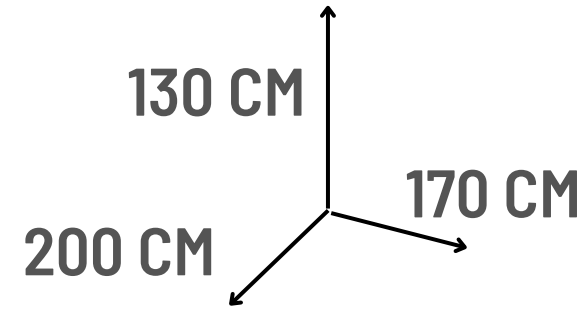

MI BARQUITO DIVERTIDO

OFERTA

ANTES S/. 2500

AHORA

S/. 1499

Somos fabricantes

Envíos a todo el Perú