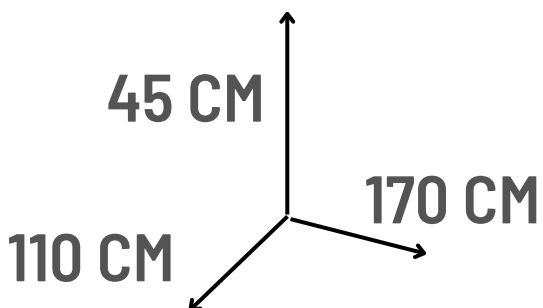

OFERTA

ANTES S/. 580

AHORA

S/. 449