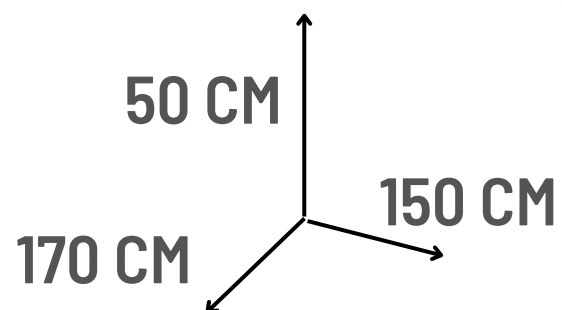

OFERTA

ANTES S/. 600

AHORA

S/. 399