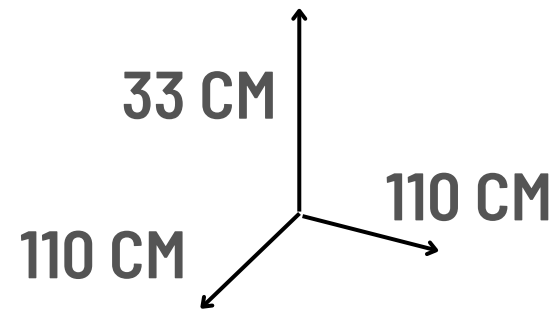

Envíos a todo el Perú

PISCINAS COLORES 110 CM. + 200 PELOTITAS

OFERTA

ANTES S/. 250

AHORA

s/. 199

Somos fabricantes

Envíos a todo el Perú