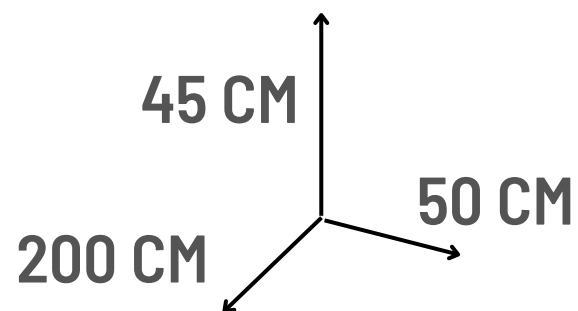

OFERTA

ANTES S/. 600

AHORA

s/. 399