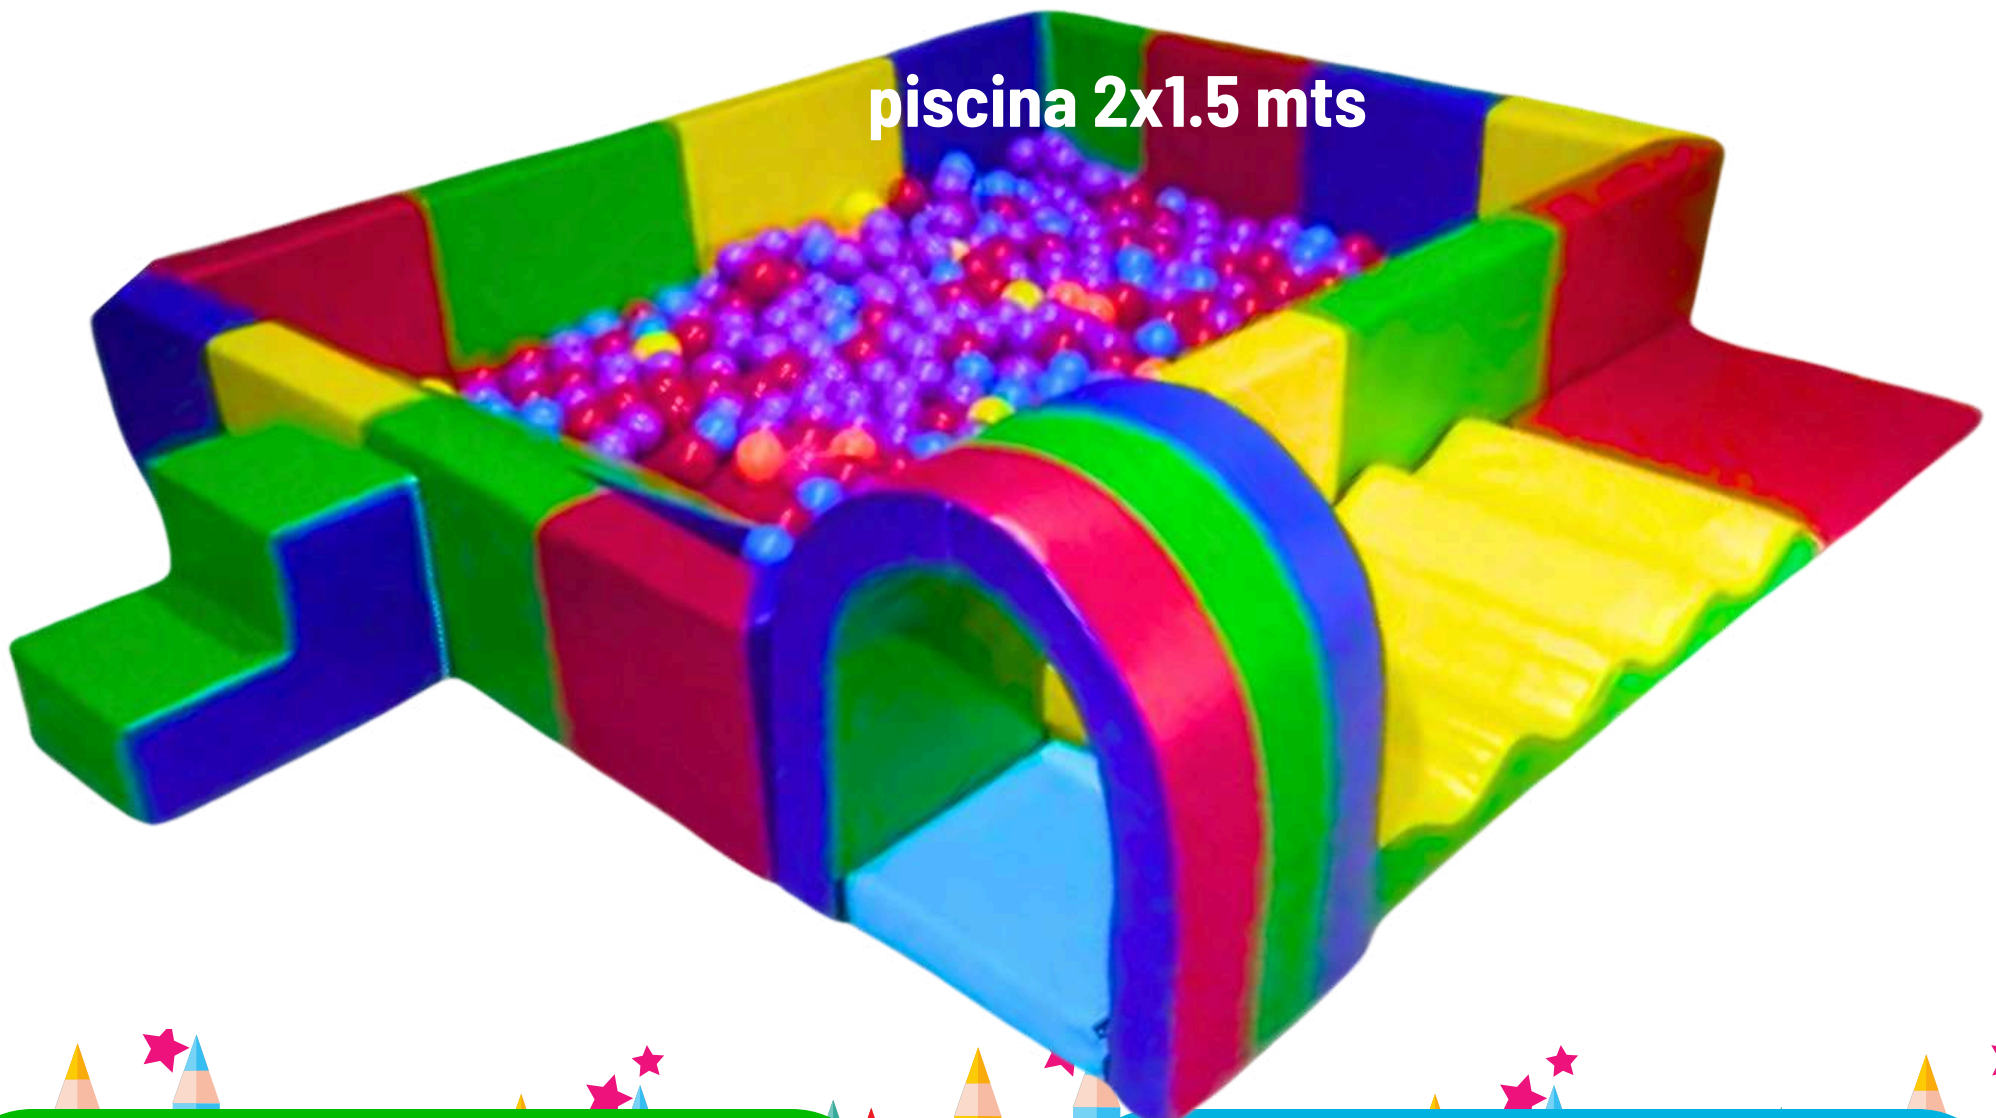

 **Somos fabricantes**

 **Envíos a todo el Perú**

PISCINA ARCOIRIS

OFERTA

ANTES S/. 1200

AHORA

S/. 849

piscina 2x1.5 mts