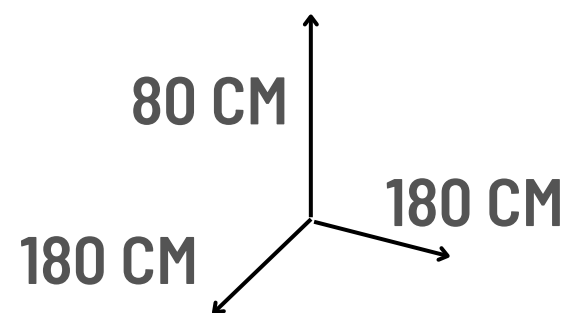

ARCOÍRIS

X11 PIEZAS

OFERTA

ANTES S/. 1500

AHORA

s/. 999

Somos fabricantes

Envíos a todo el Perú