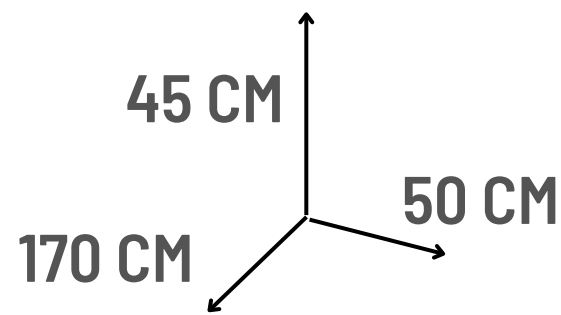

OFERTA

ANTES S/. 450

AHORA

s/. 329