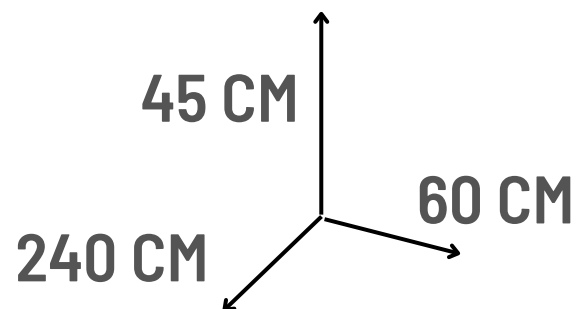

OFERTA

ANTES S/. 560

AHORA

s/. 429