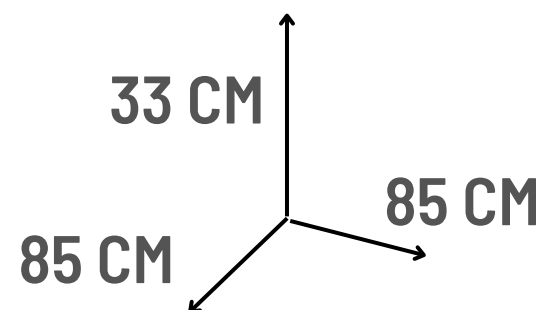

PISCINA BICOLOR

OFERTA

ANTES S/. 200

AHORA

S/. 139

Somos fabricantes

Envíos a todo el Perú