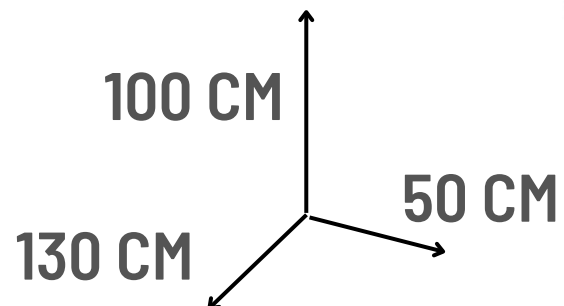

OFERTA

ANTES S/. 450

AHORA

s/. 299