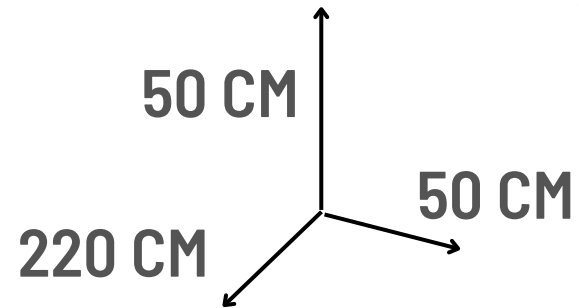

OFERTA

ANTES S/. 600

AHORA

S/. 449