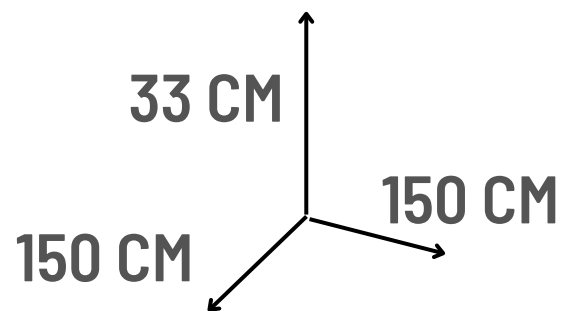

Envíos a todo el Perú

PISCINAS CUADRADA MULTICOLOR

OFERTA

ANTES S/. 410

AHORA

s/. 329

Somos fabricantes

Envíos a todo el Perú