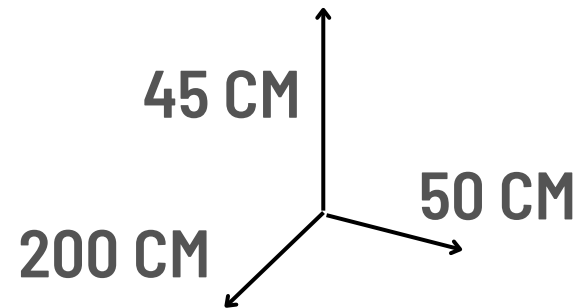

EQUILIBRIO X5 PIEZAS

OFERTA

ANTES S/. 600

AHORA

S/. 399

Somos fabricantes

Envíos a todo el Perú

EQUILIBRIO OBSTÁCULO NATURAL