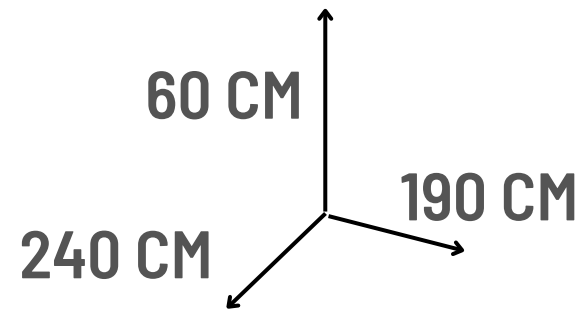

 **Somos fabricantes**

 **Envíos a todo el Perú**

PISCINA ARCOIRIS

OFERTA

ANTES S/. 1200

AHORA

S/. 849

piscina 2x1.5 mts