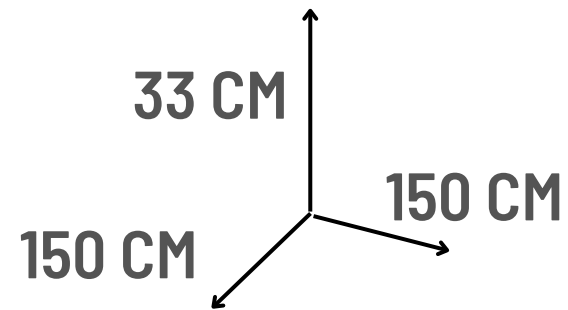

OFERTA

ANTES S/. 600

AHORA

s/. 289