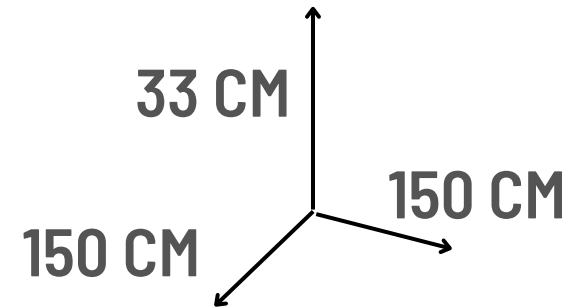

ANTES S/. 600

AHORA

S/. 349

Somos fabricantes

Envíos a todo el Perú

PISCINA 150 CM. PASTEL

OFERTA

ANTES S/. 380