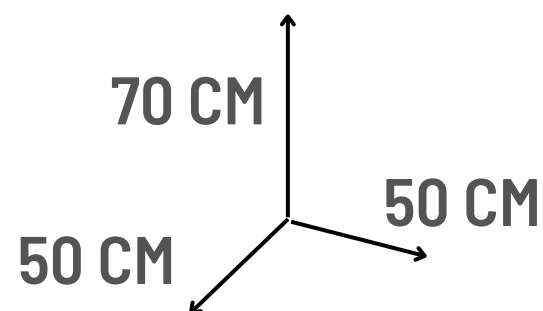

OFERTA

ANTES S/. 700

AHORA

S/. 349

Somos fabricantes

Envíos a todo el Perú

PELOTA TERAPIA

#65 CM.