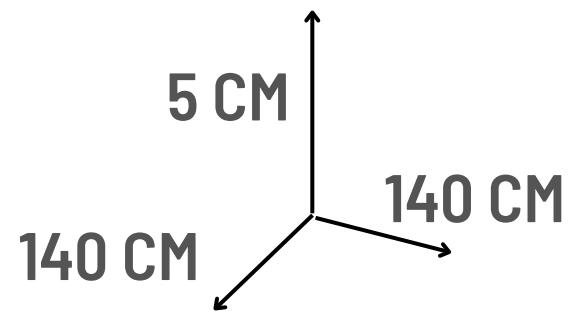

OFERTA

ANTES S/. 220

AHORA

S/. 159