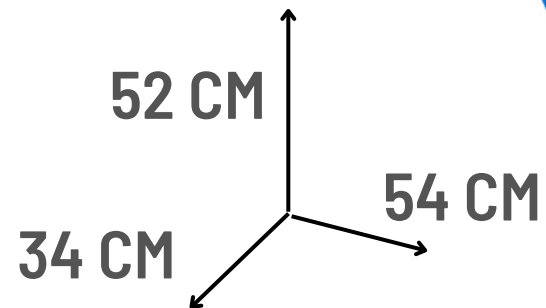

560 CM

Somos fabricantes

Envíos a todo el Perú

SOFÁ – PUFF PELOTA

OFERTA

ANTES S/. 90

AHORA

s/. 69