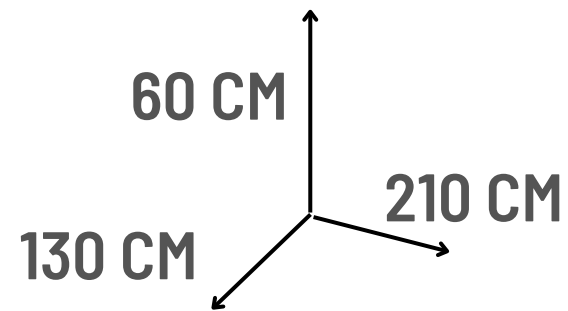

OFERTA

ANTES S/. 1500

AHORA

s/. 999