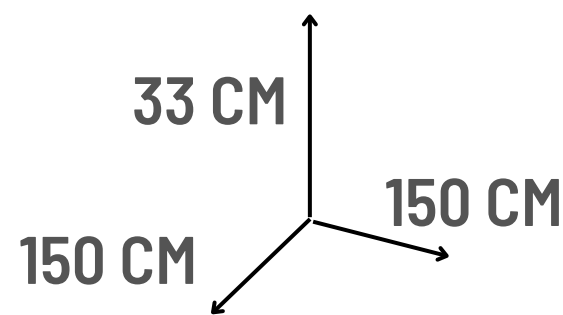

AHORA

S/. 259

Somos fabricantes

Envíos a todo el Perú

PISCINA 150 CM. DISEÑOS

OFERTA

ANTES S/. 420
AHORA

s/. 299