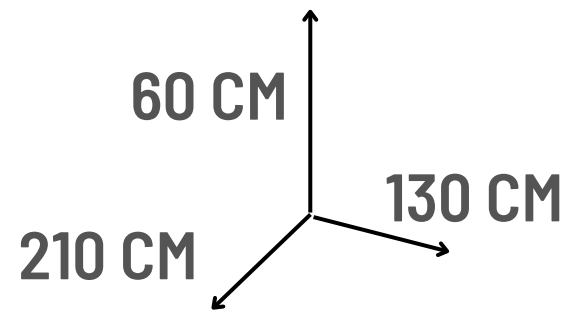

OFERTA

ANTES S/. 1000

AHORA

s/. 799