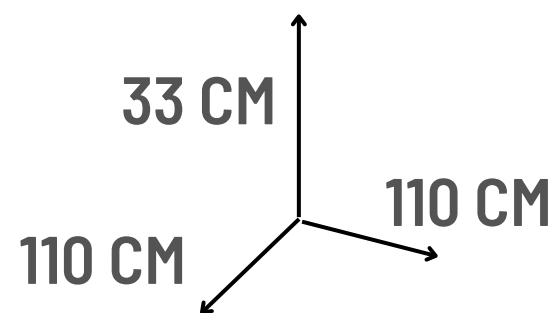

PISCINA 110 CM. PASTEL

OFERTA

AHORA

s/. 179

ANTES S/. 280

Somos fabricantes

Envíos a todo el Perú

PISCINA 110 CM. DISEÑOS