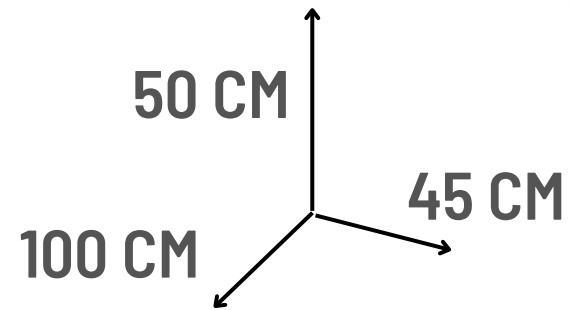

OFERTA

ANTES S/. 280

AHORA

s/. 199