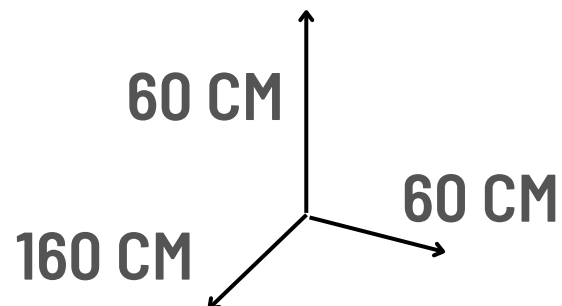

OFERTA

ANTES S/. 280

AHORA

s/. 179