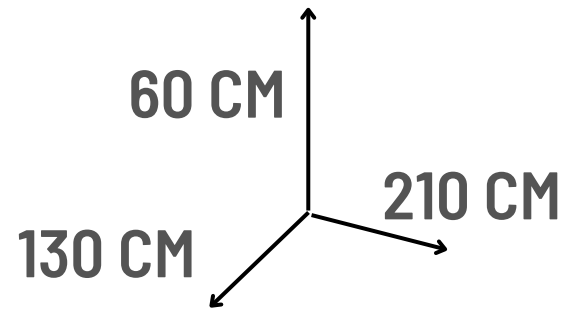

OFERTA

ANTES S/. 1500

AHORA

S/. 899