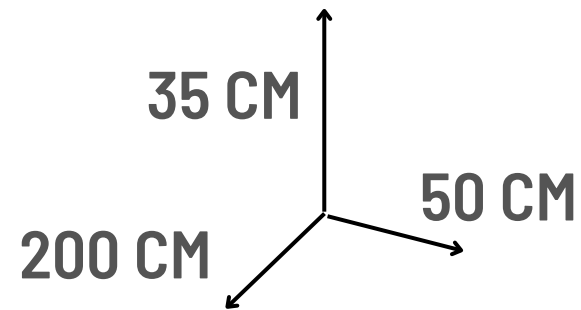

OFERTA

ANTES S/. 500

AHORA

s/. 349