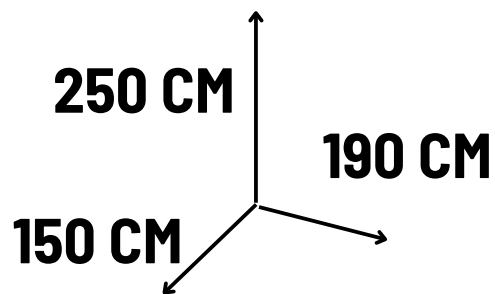

Castillo Feber Palacio

Medidas: 150*190*250

OFERTA

ANTES S/. 5000

AHORA

s/. 3199