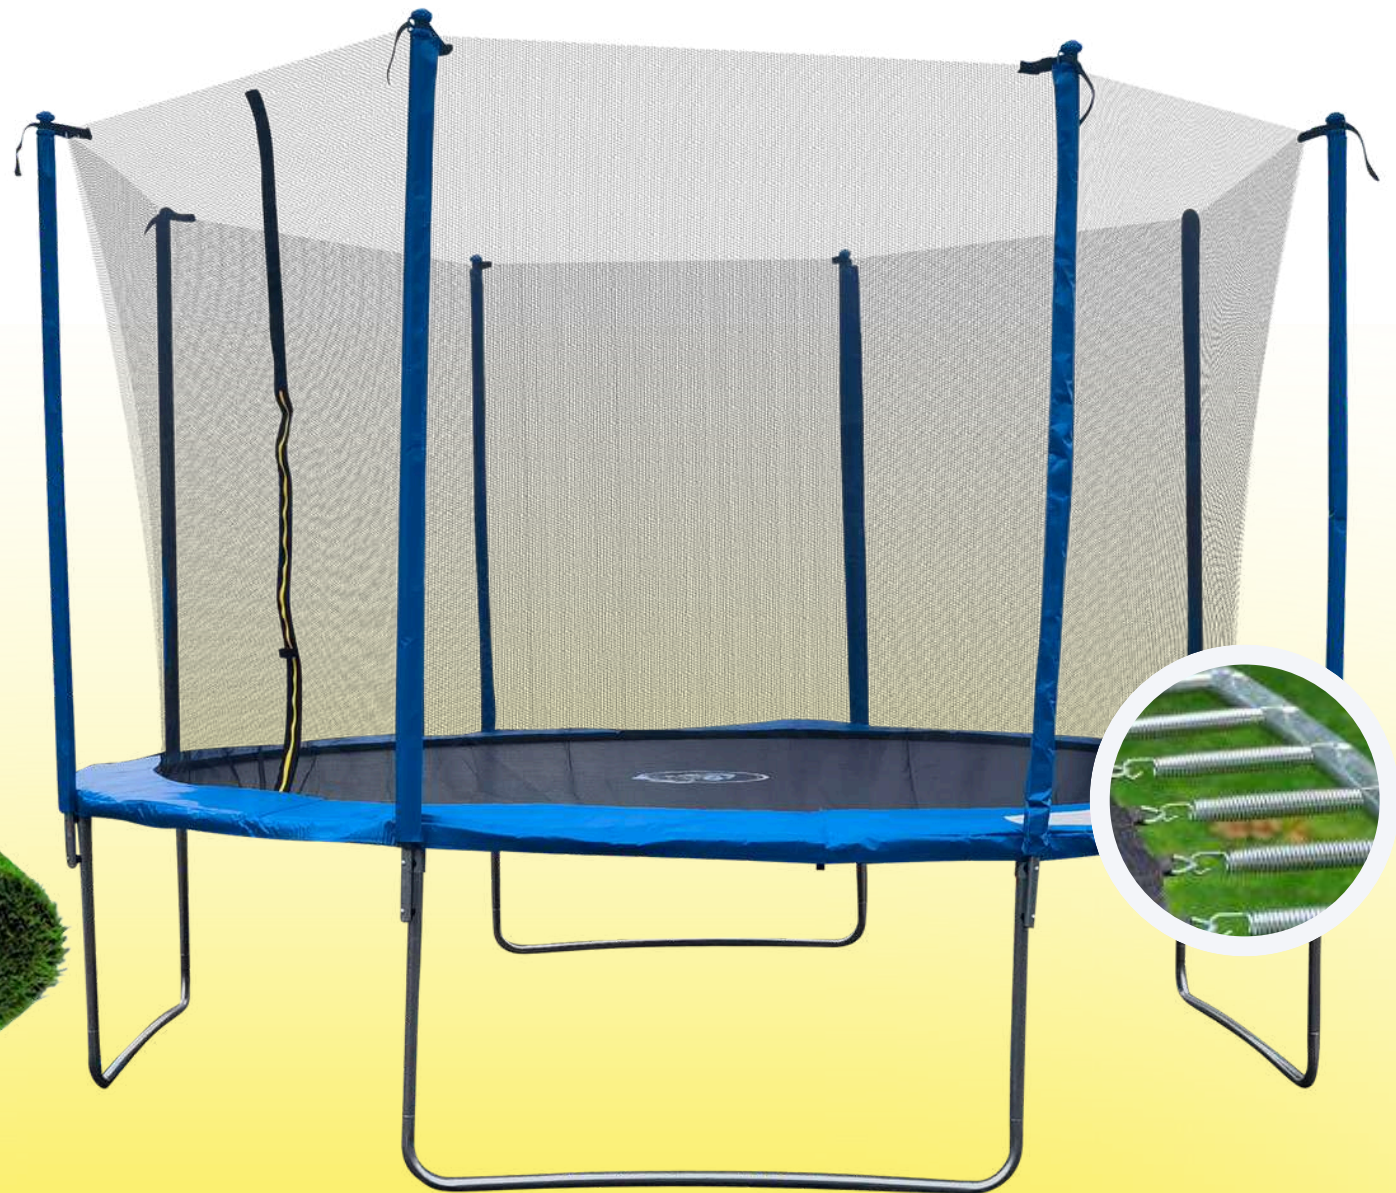

# Trampolin azul 366 cm. + grass sintético

**OFERTA**

ANTES S/. 1500

AHORA

**s/. 1079**

**Medidas: 366\*366\*210 cm**

**medida grass**  
**10 mm**  
**4 mts x 4 mts.**

**12 FT**