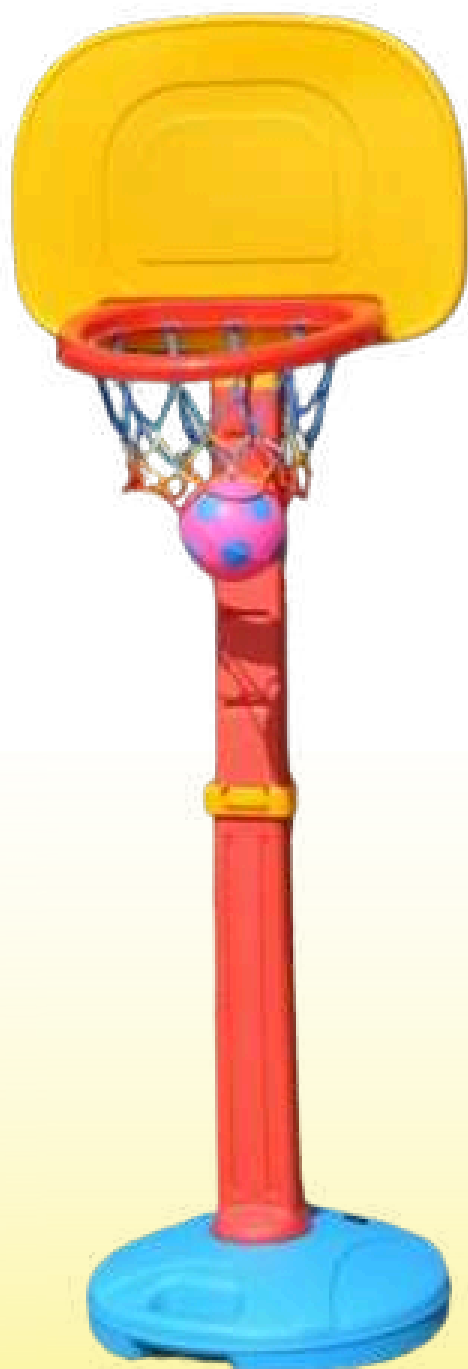

# Baloncesto regulable

Medidas: 30\*30\*120

**CYBER  
TOYS**

**OFERTA**

ANTES S/. 300

AHORA

**S/. 149**

regulable a 160 cm de alto