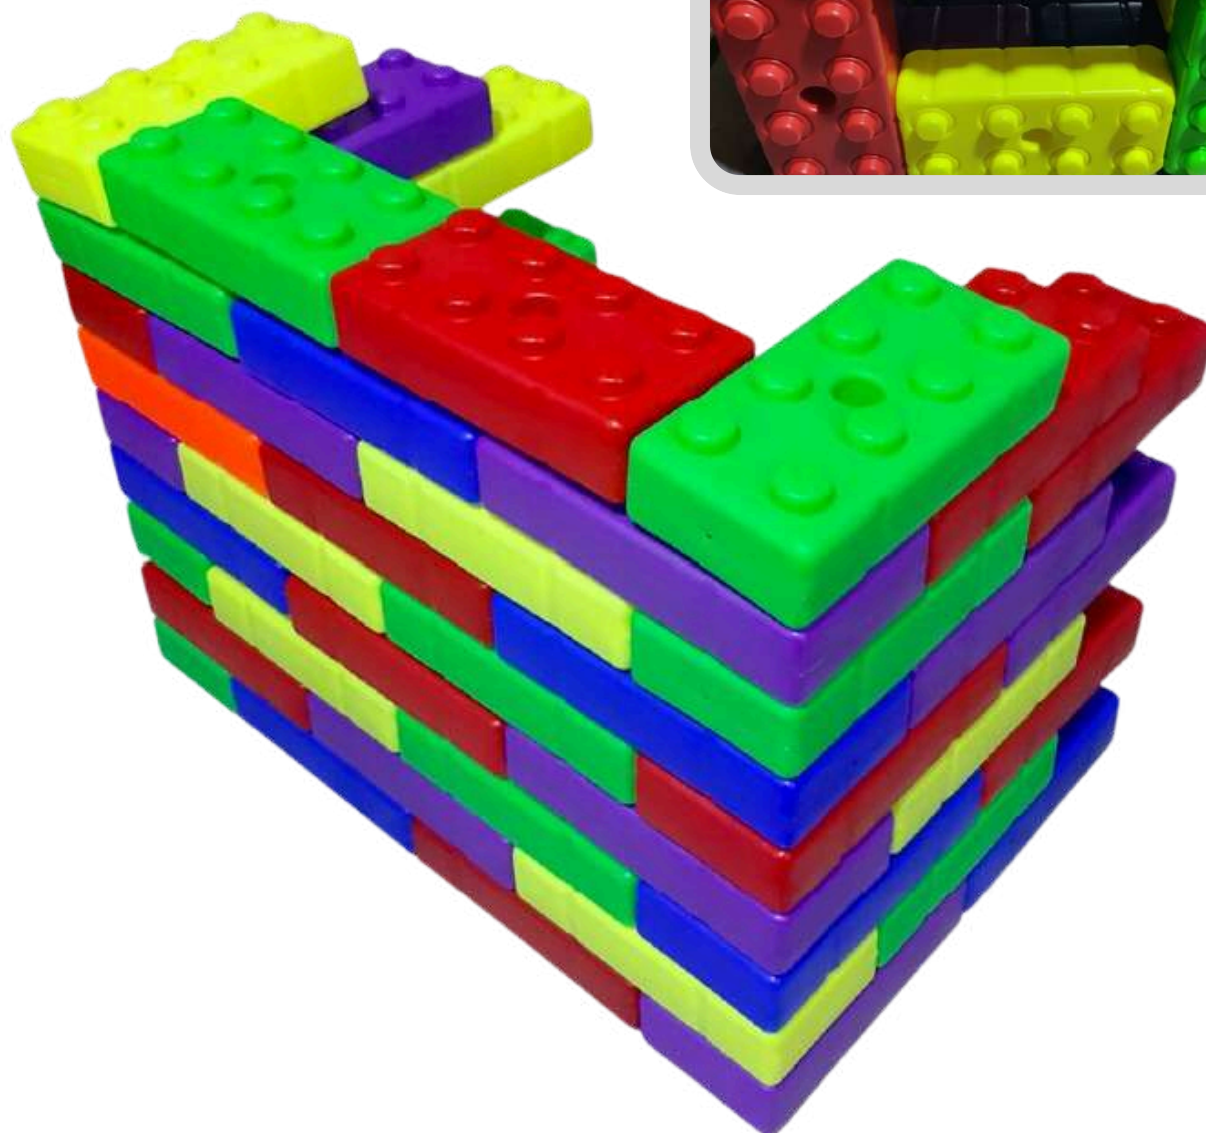

www.grupotoys.pe

Envíos a todo el Perú