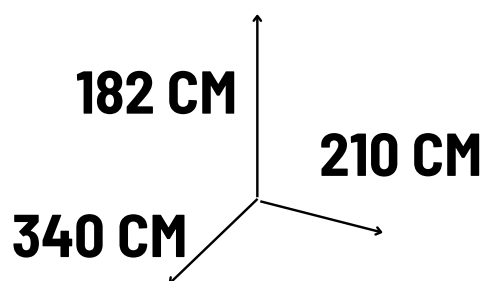

# laberinto Playground

Medidas: 340\*210\*182 cm

**OFERTA**

ANTES S/. 5000

AHORA

**s/. 3199**

[www.grupotoys.pe](http://www.grupotoys.pe)

**Envíos a todo el Perú**