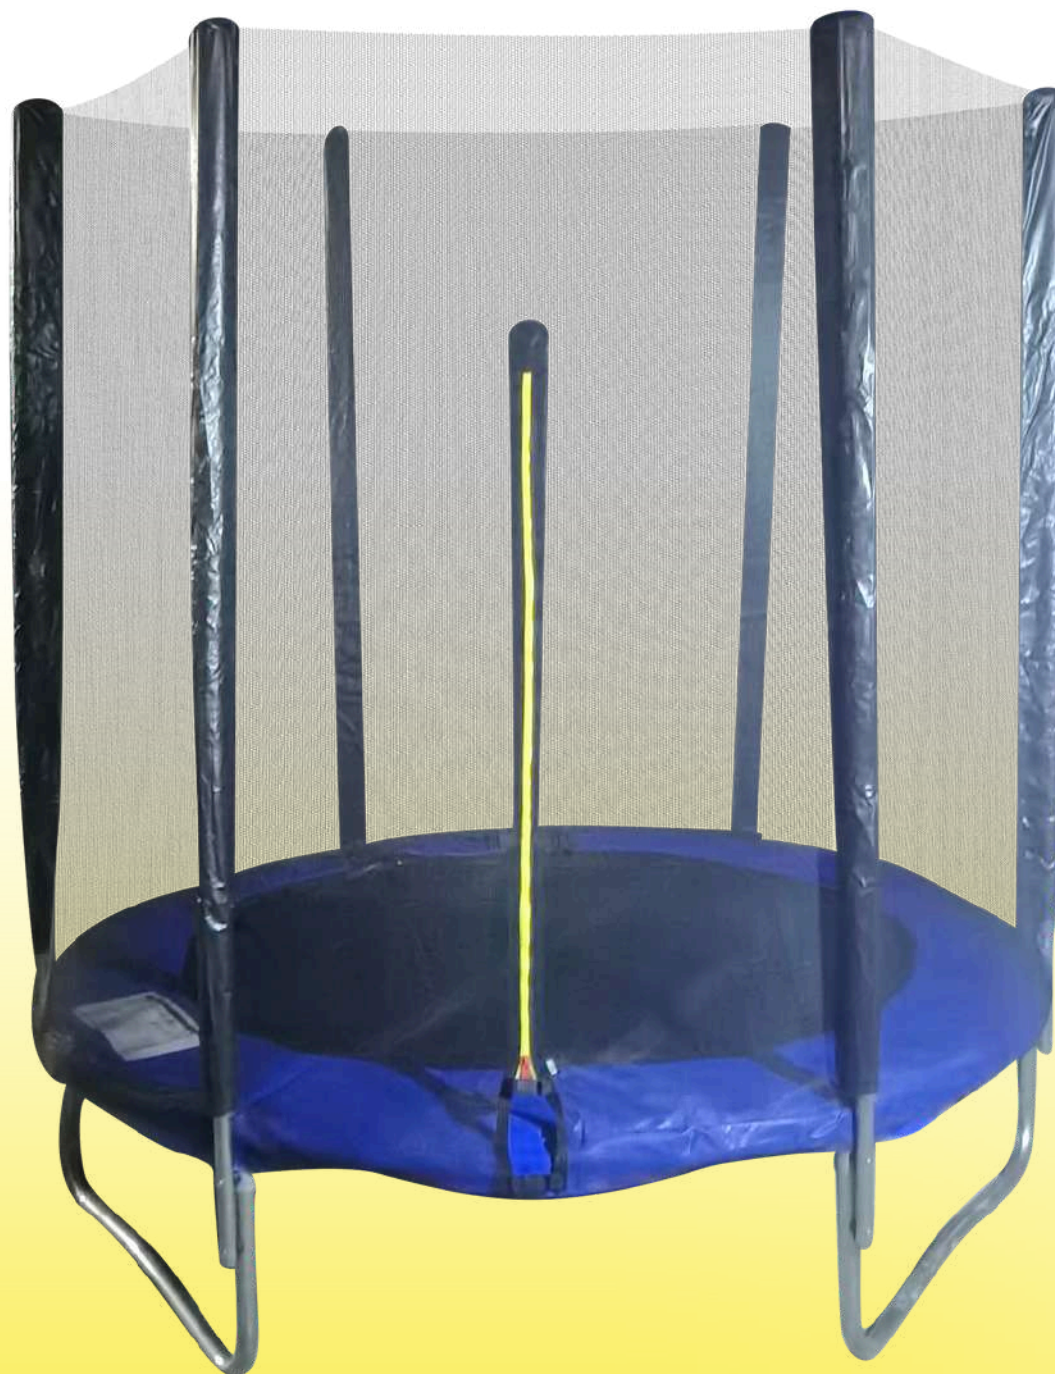

# Trampolin azul 183 cm.

Medidas: 183\*183\*190 cm.

**OFERTA**

ANTES S/. 700

AHORA

**s/. 449**

**6 FT**

[www.grupotoys.pe](http://www.grupotoys.pe)