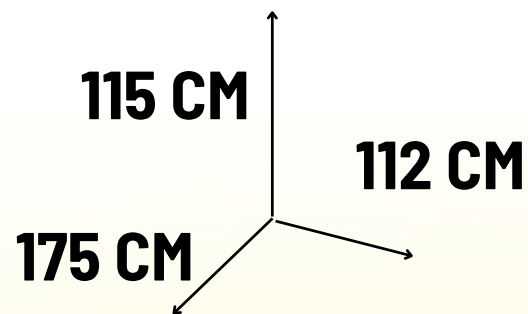

# Resbaladera con columpio osito feliz

Medidas: 175\*150\*115 cm.

**OFERTA**

ANTES S/. 700

AHORA

**s/. 299**

[www.grupotoys.pe](http://www.grupotoys.pe)

Envíos a todo el Perú