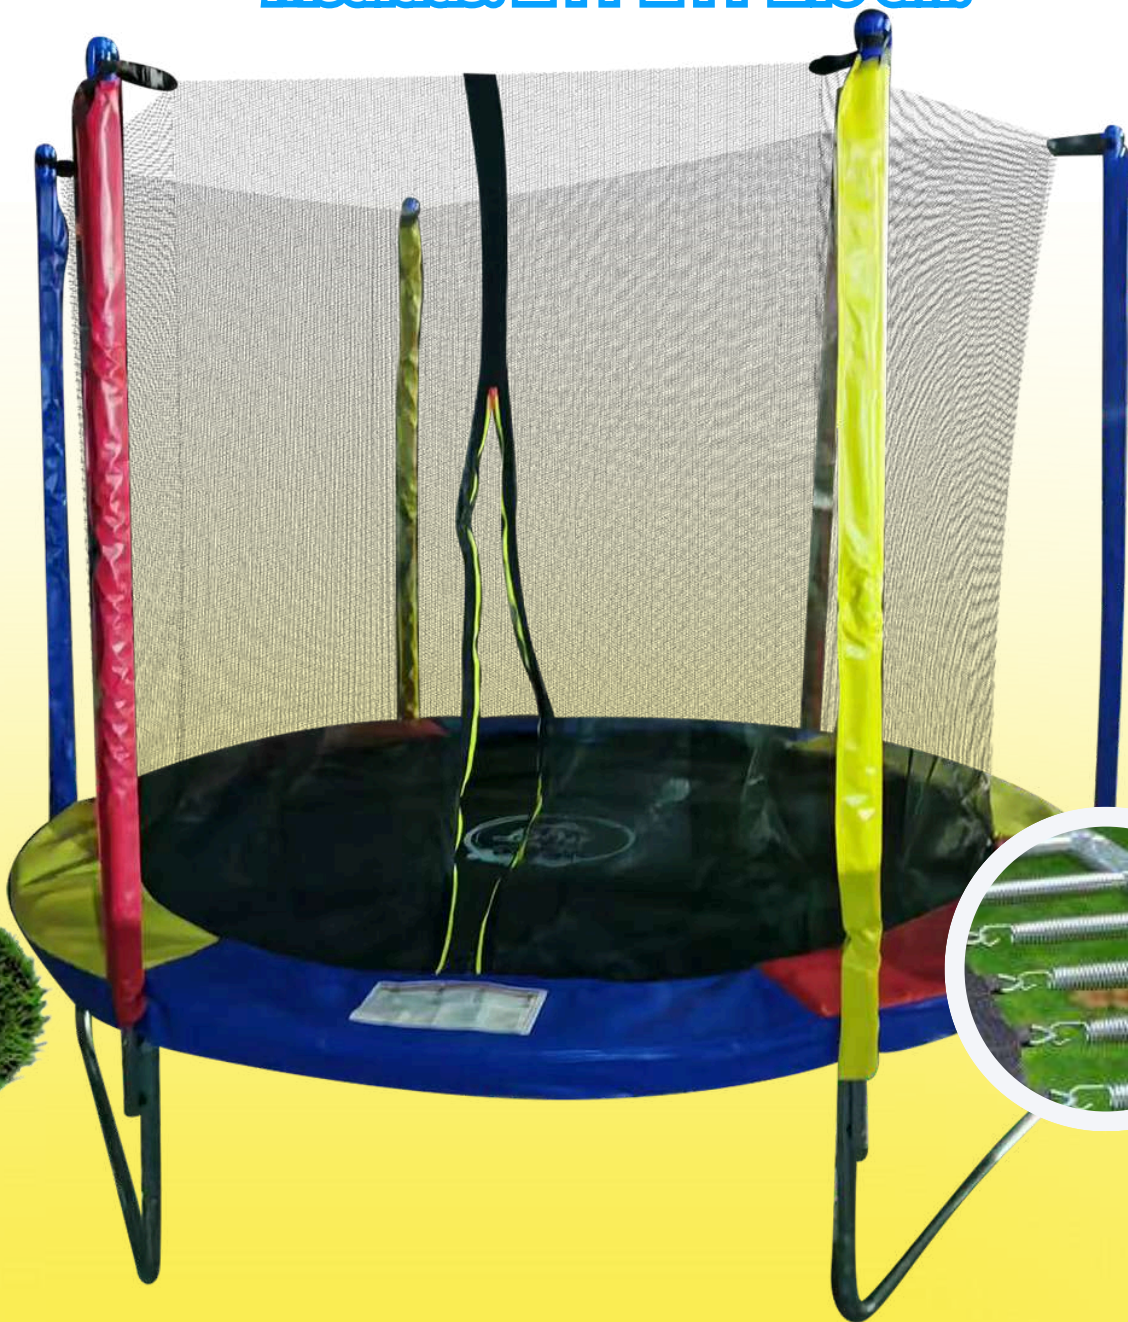

Trampolin color 244 cm. + grass sintético

**CYBER
TOYS**

OFERTA

ANTES S/. 900

AHORA

s/. 699

Medidas: 244*244*210 cm.

medida grass

10 mm

3 mts x 2 mts.

8 FT

www.grupotoys.pe

Envíos a todo el Perú