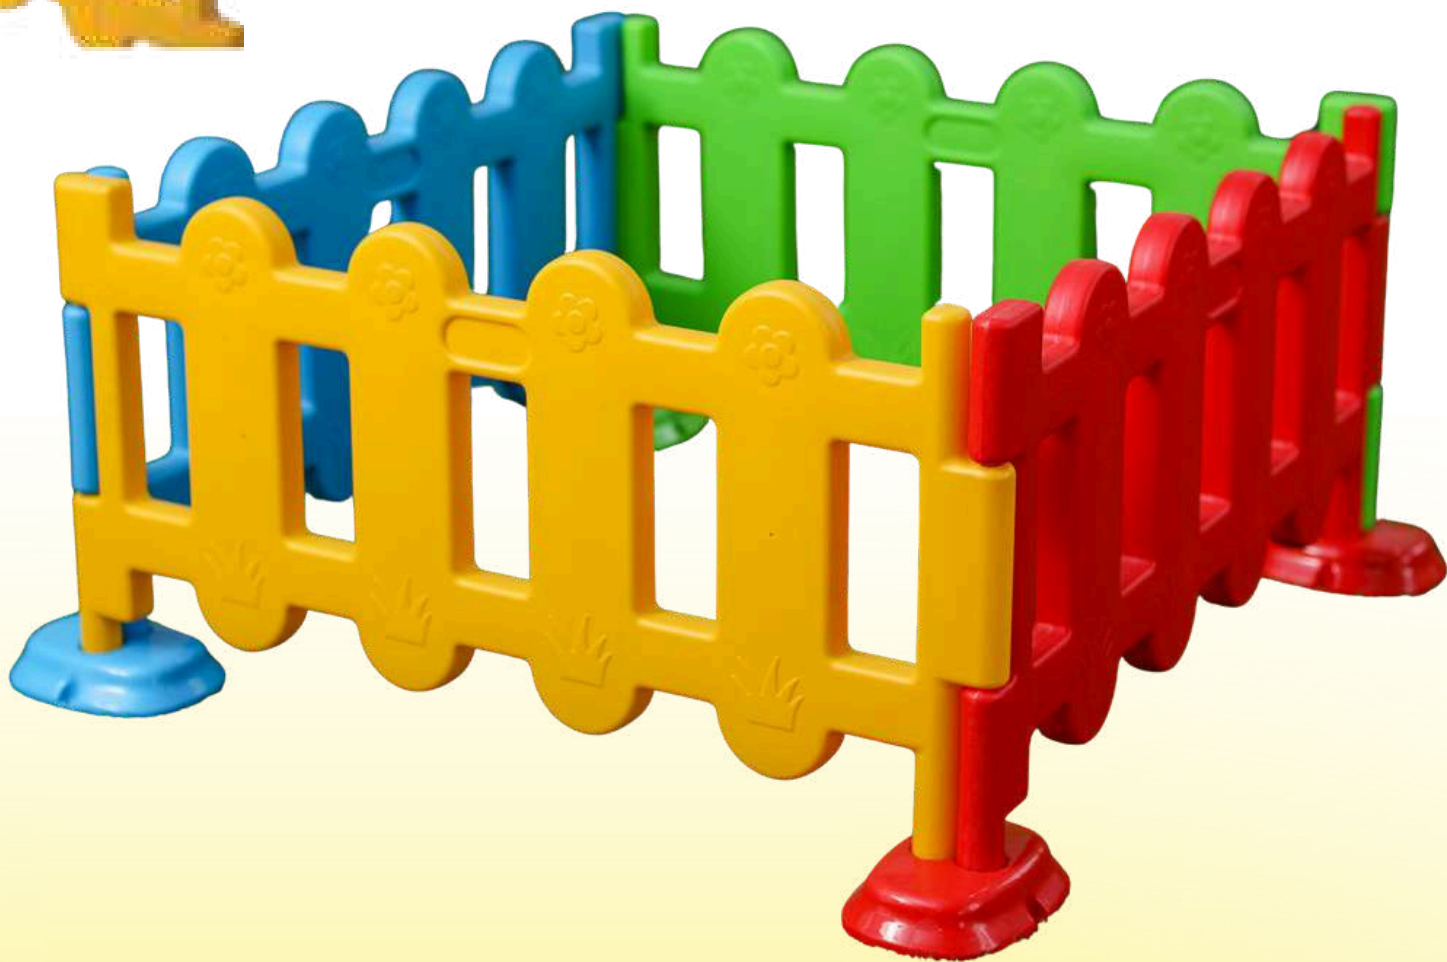

# Corralito rejas Patitas

Medidas: 100\*100\*50

**CYBER  
TOYS**

**OFERTA**

ANTES S/. 500

AHORA

**s/. 299**

• facil de guardar.