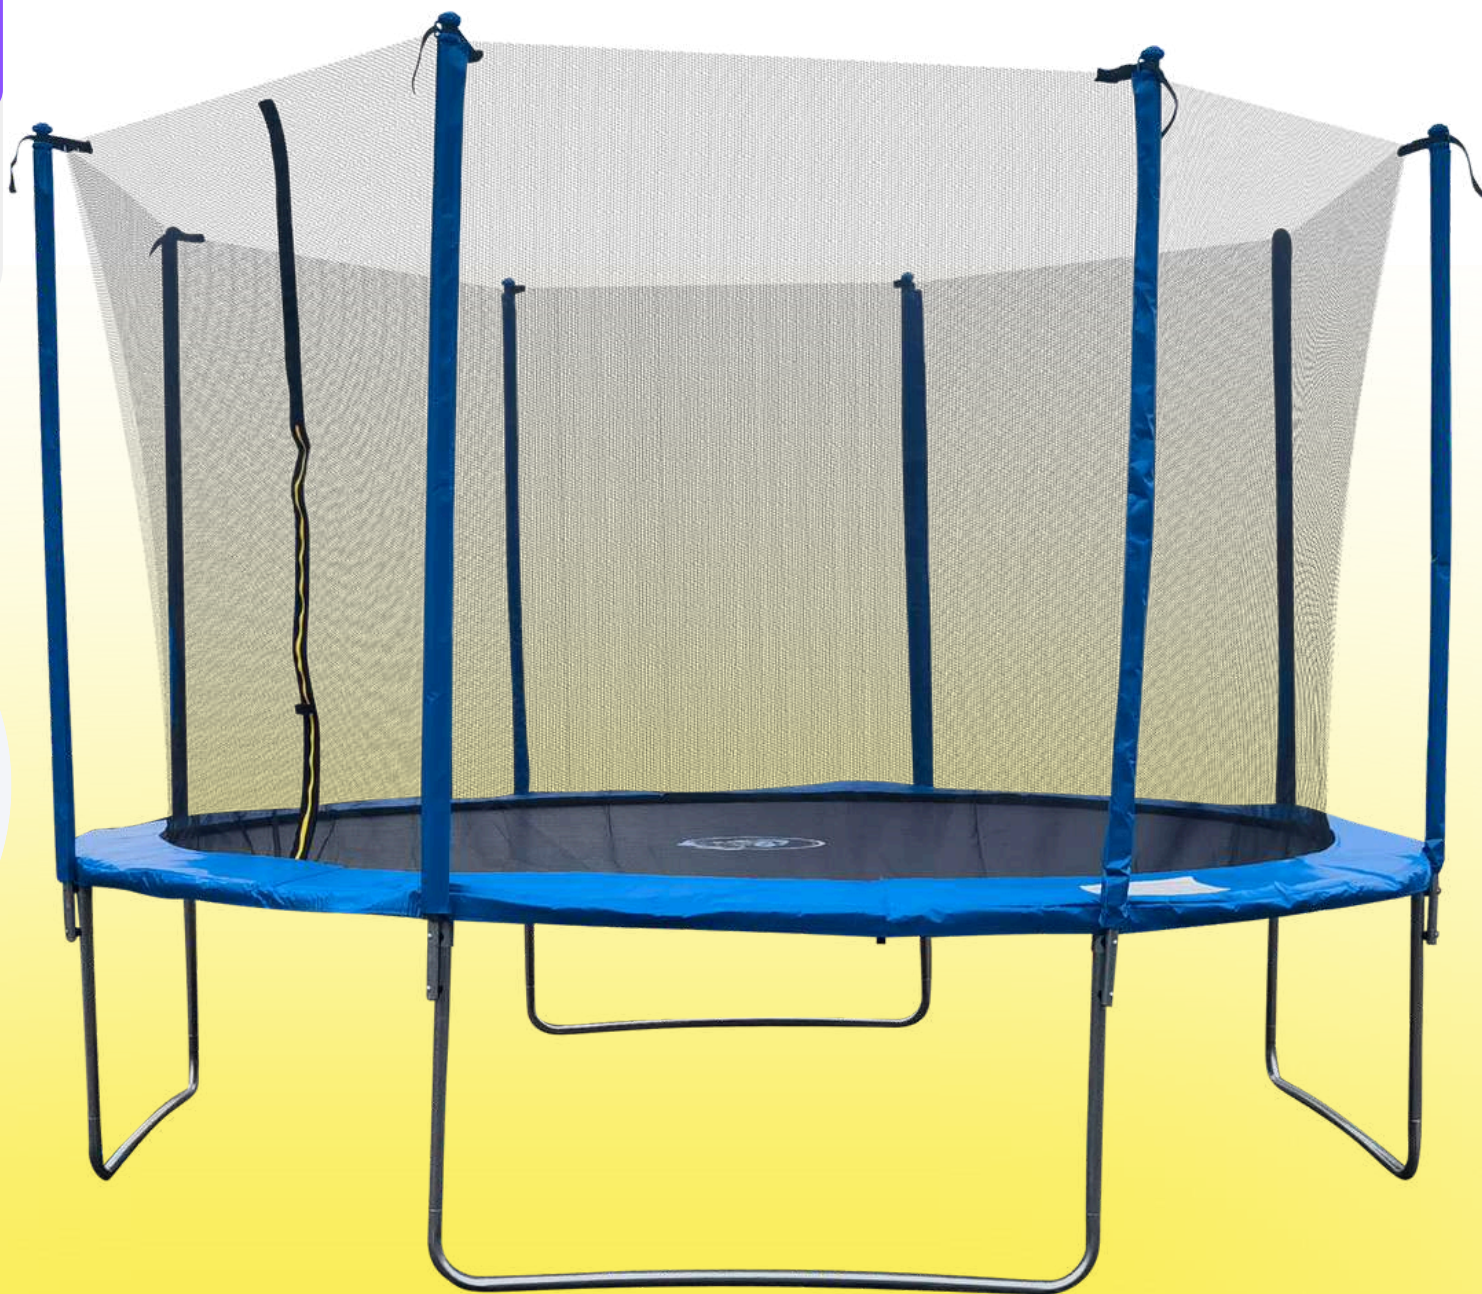

# Trampolin azul 366 cm.

Medidas: 366\*366\*210 cm

**CYBER  
TOYS**

**OFERTA**

ANTES S/. 1500

AHORA

**s/. 899**

**12 FT**