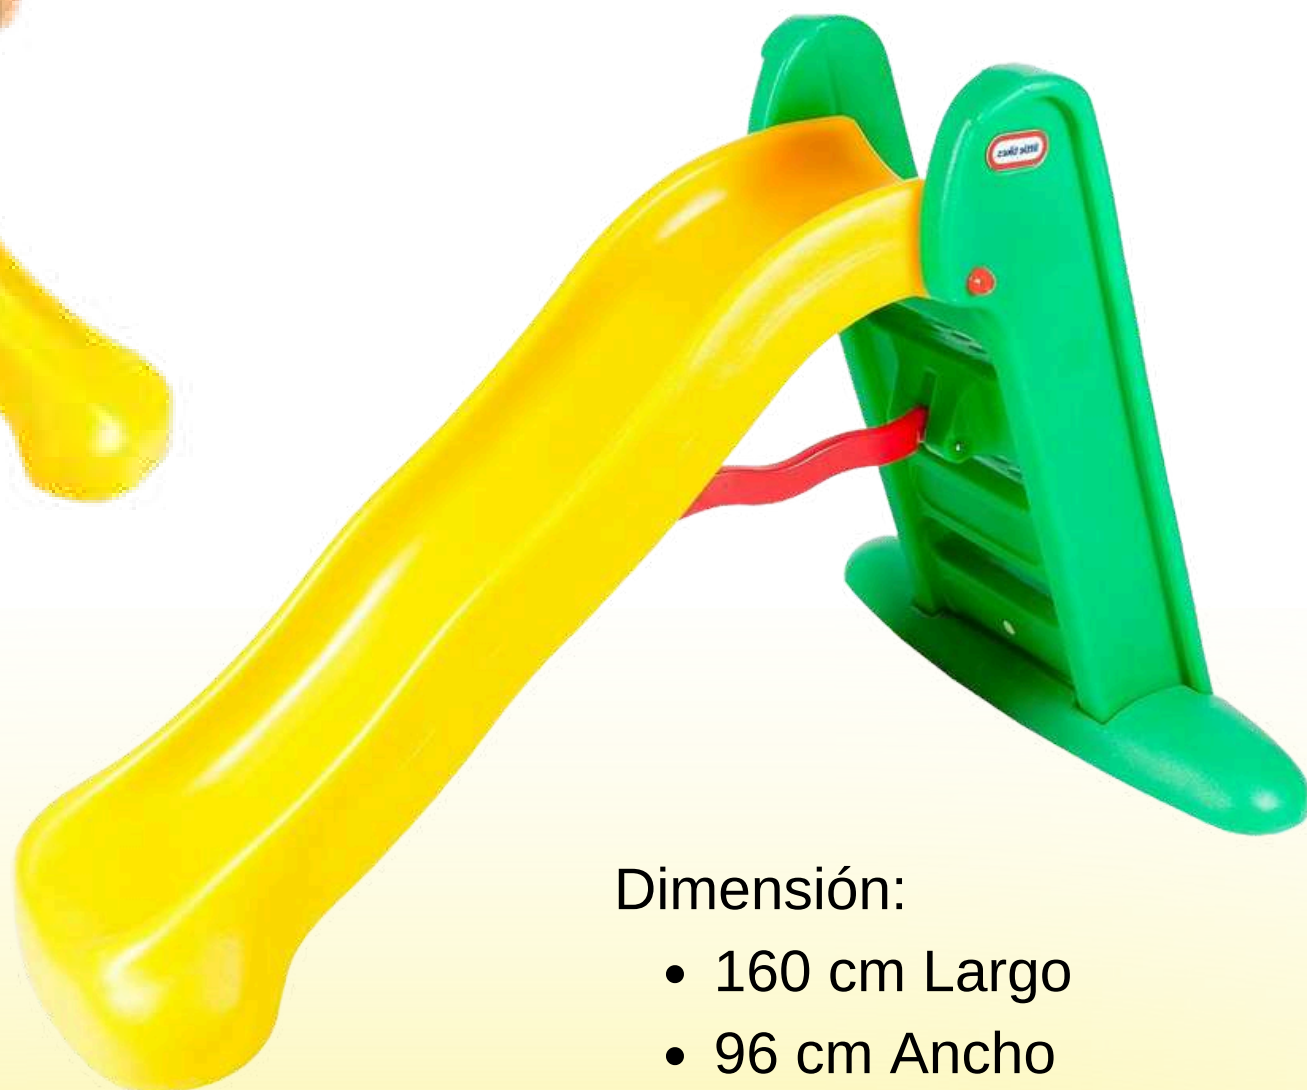

## rosado

**CYBER  
TOYS**

**OFERTA**

ANTES S/. 680

AHORA

**S/. 549**

Dimensión:

- 160 cm Largo
- 96 cm Ancho
- 101 cm Alto.

# Resbaladera tropical

verde

**CYBER  
TOYS**

**OFERTA**

ANTES S/. 680

AHORA

**s/. 549**

Dimensión:

- 160 cm Largo
- 96 cm Ancho
- 101 cm Alto.

[www.grupotoys.pe](http://www.grupotoys.pe)

**Envíos a todo el Perú**