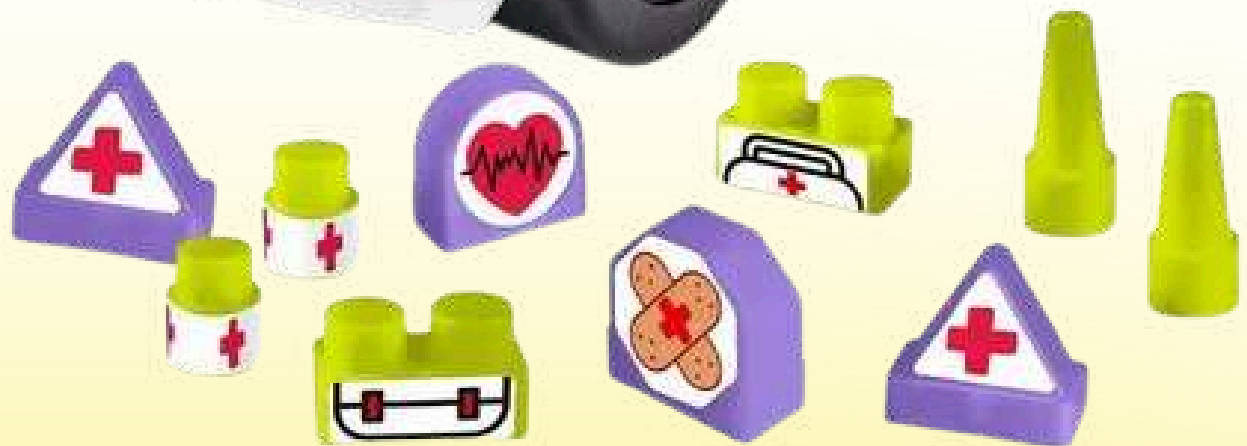

# Moto feber ambulancia

Medidas: 60\*46\*28 cm

**OFERTA**

ANTES S/. 500

AHORA

**s/. 269**

[www.grupotoys.pe](http://www.grupotoys.pe)

**Envíos a todo el Perú**