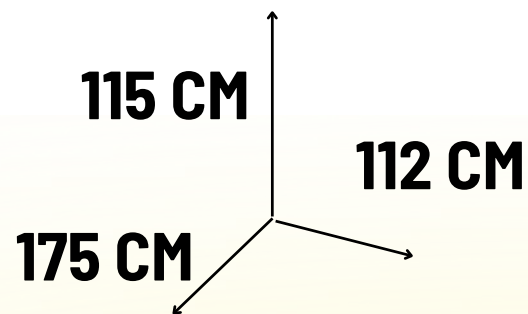

OFERTA

ANTES S/. 680

AHORA

s/. 399