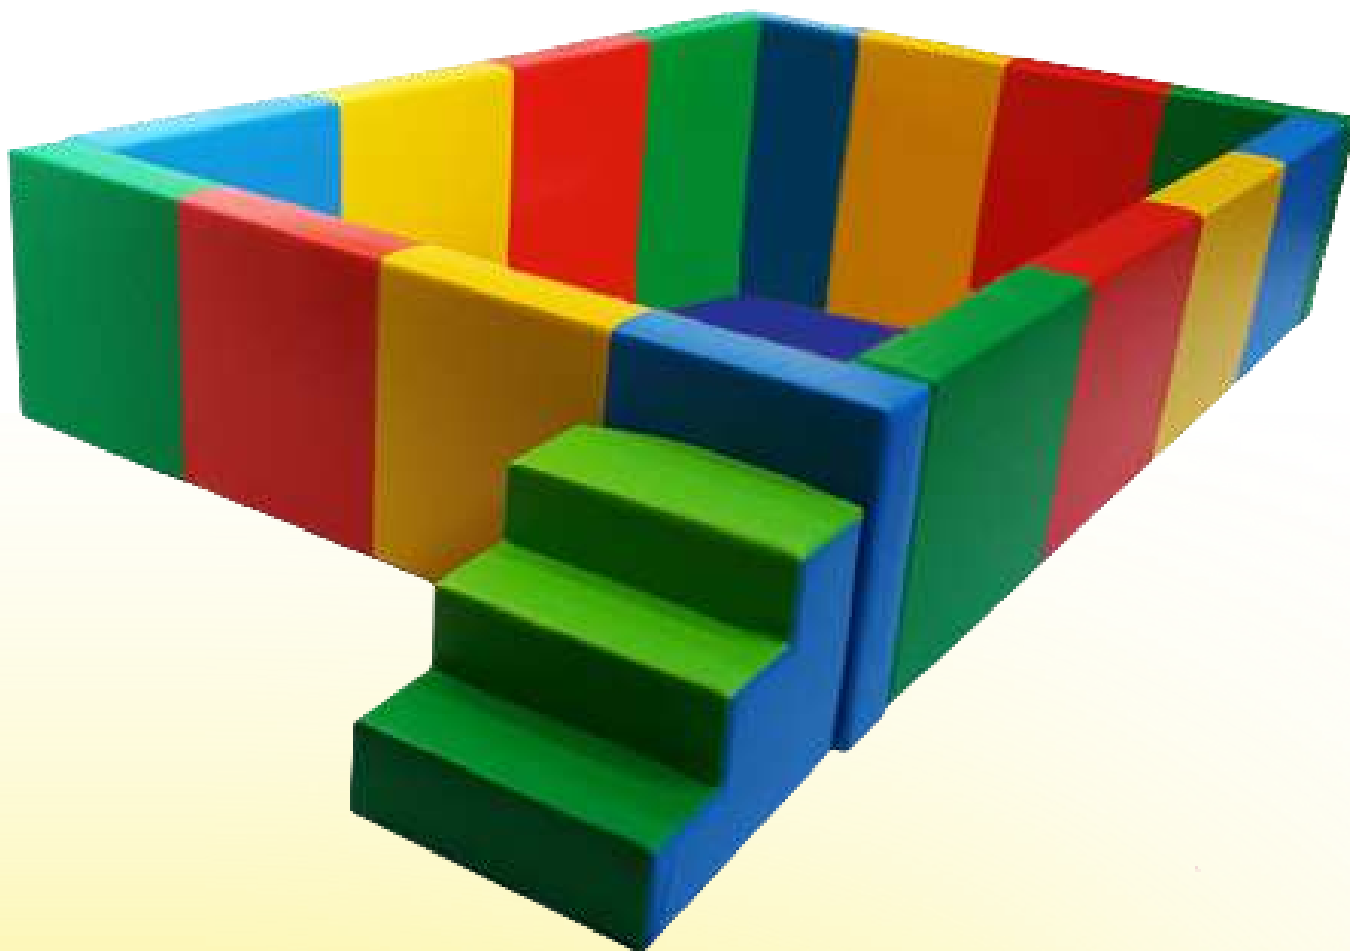

1 Piscina rectangular + 500 pelotitas.

**CYBER
TOYS**

OFERTA

ANTES S/. 700

AHORA

s/. 699

SOMOS FABRICANTES

www.grupotoys.pe

Envíos a todo el Perú