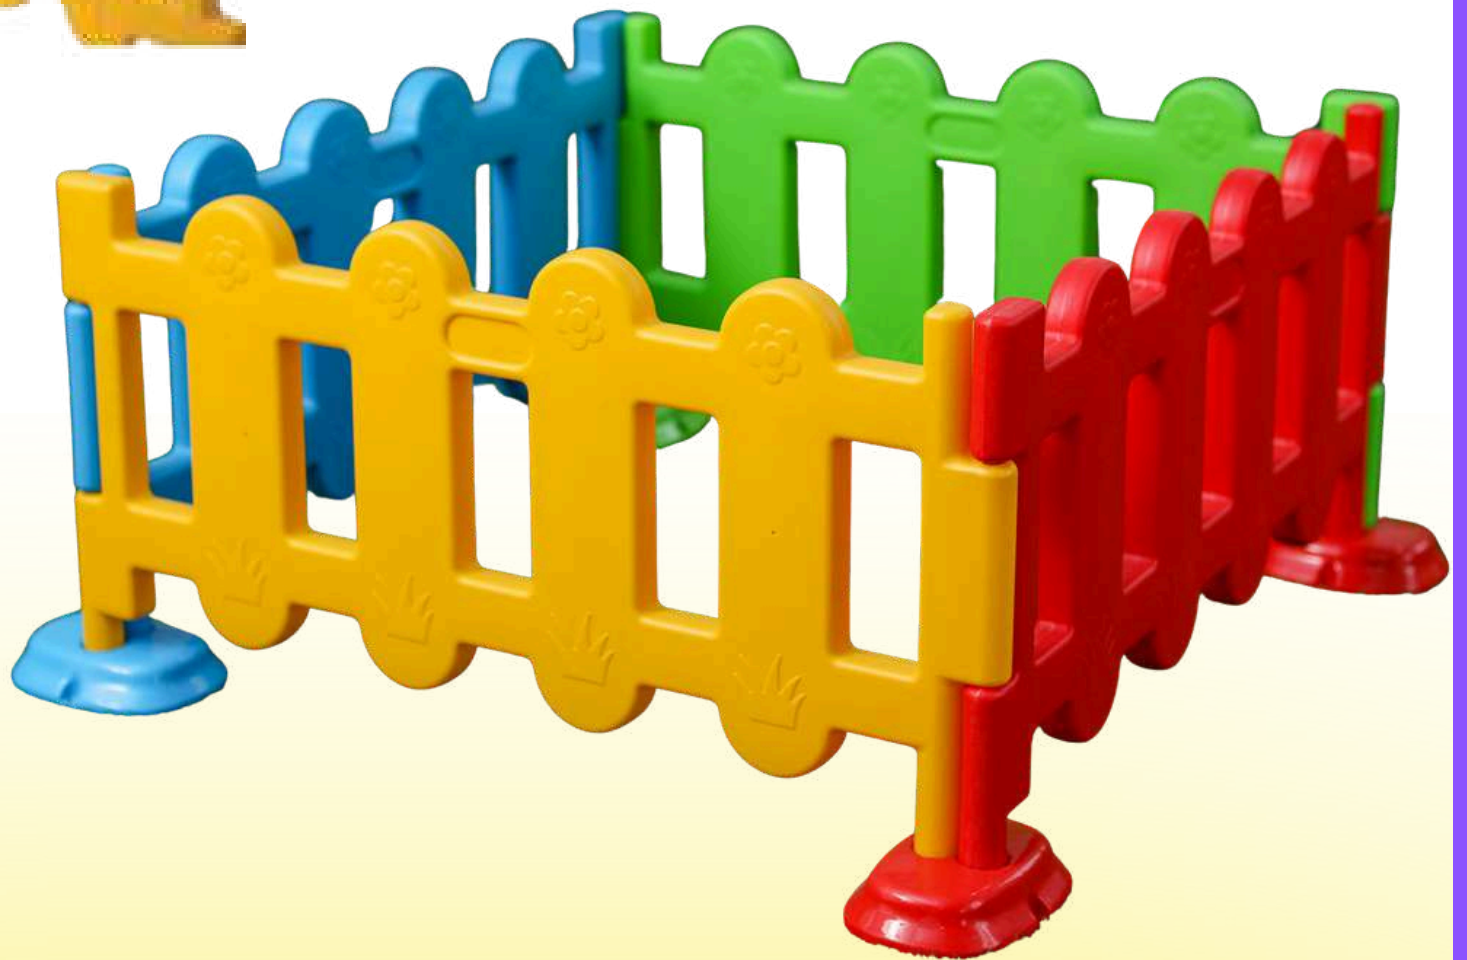

Corralito rejas Patitas

Medidas: 100*100*50

**CYBER
TOYS**

OFERTA

ANTES S/. 500

AHORA

s/. 299

• facil de guardar.