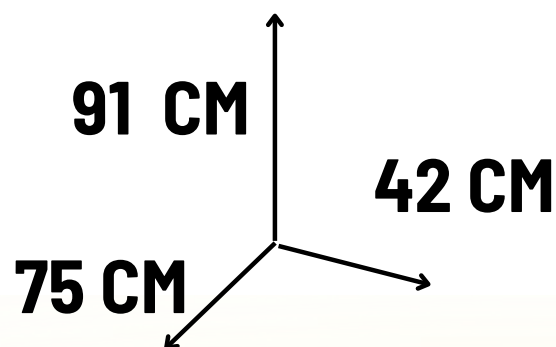

Medidas: 75*42*91

**CYBER
TOYS**

OFERTA

ANTES S/. 600

AHORA

s/. 399

www.grupotoys.pe

Envíos a todo el Perú