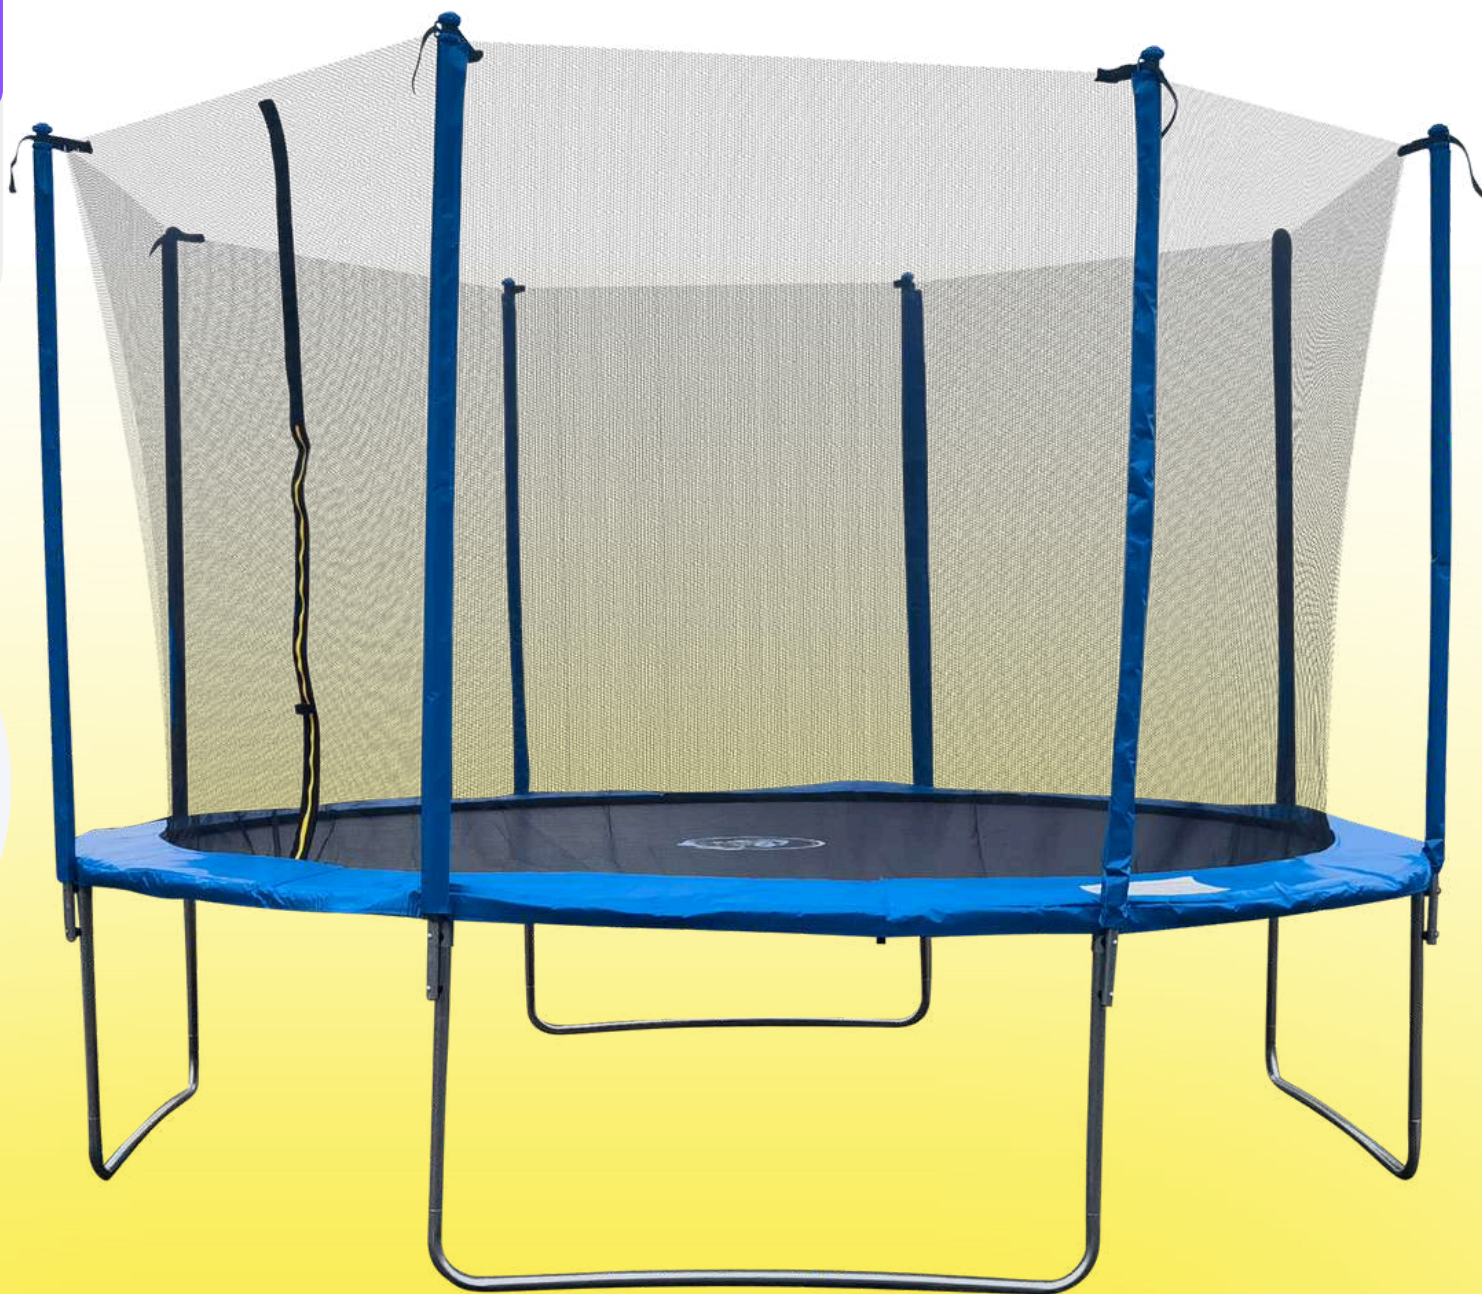

Trampolin azul 366 cm.

Medidas: 366*366*210 cm

**CYBER
TOYS**

OFERTA

ANTES S/. 1500

AHORA

s/. 899

12 FT

www.grupotoys.pe

Envíos a todo el Perú