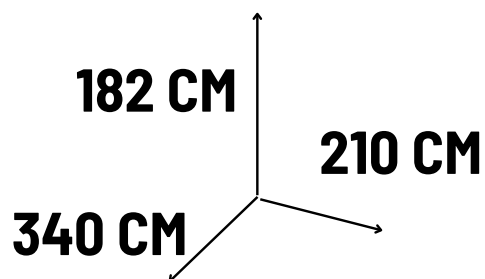

Medidas: 340*210*182 cm

OFERTA

ANTES S/. 5000

AHORA

s/. 3199

www.grupotoys.pe

Envíos a todo el Perú

Cusanito multicolor