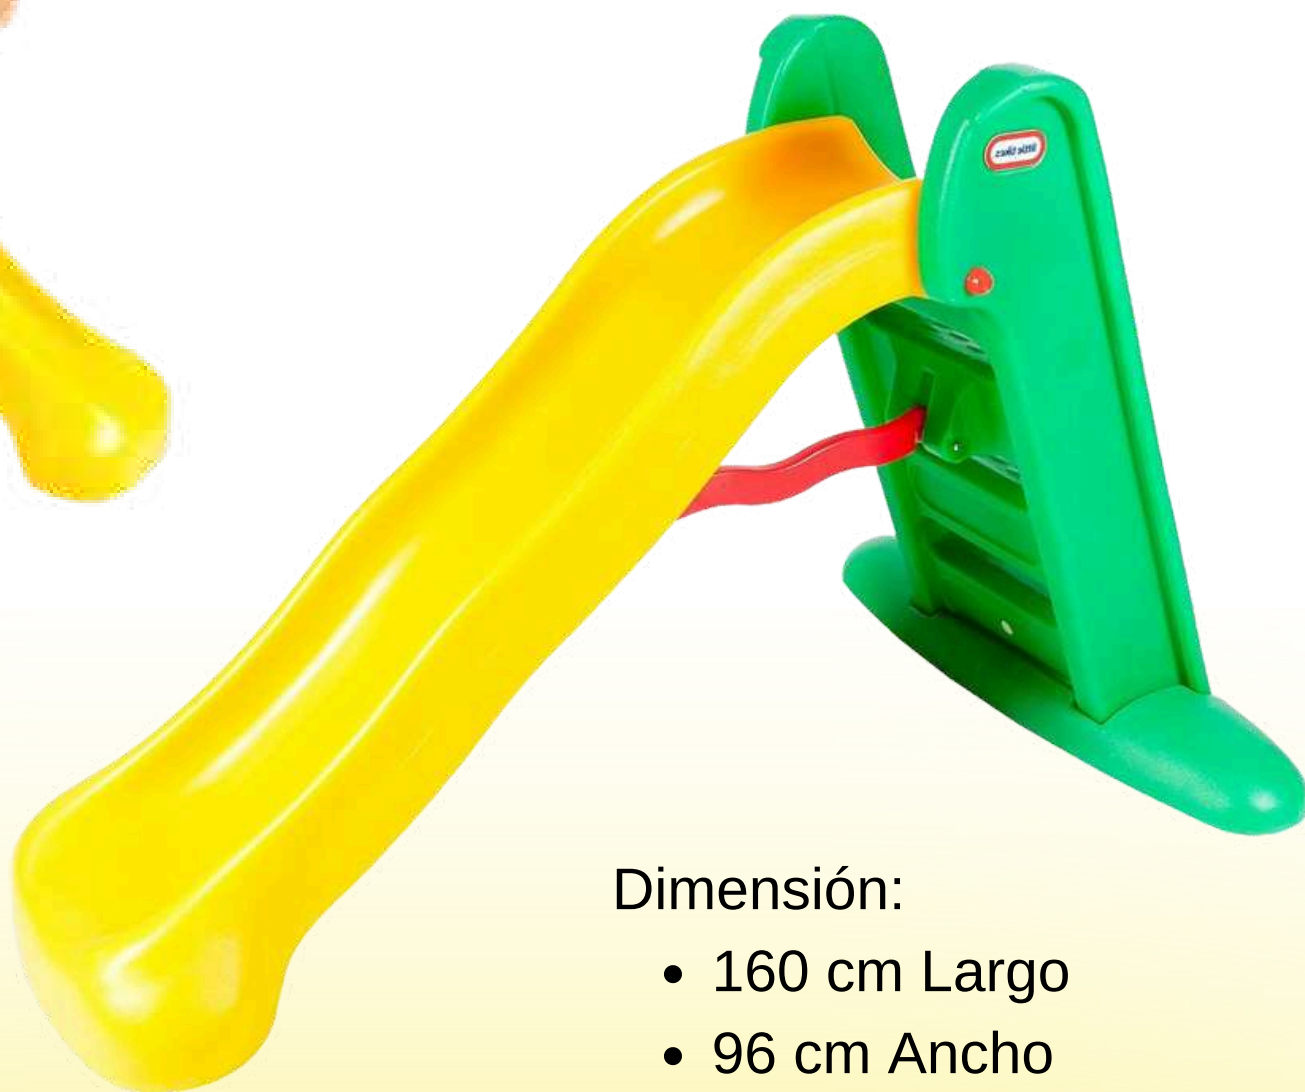

OFERTA

ANTES S/. 680

AHORA

s/. 549

Dimensión:

- 160 cm Largo
- 96 cm Ancho
- 101 cm Alto.

Válido hasta el 30-04-24

ENVÍOS A TODO EL PERÚ

- 160 cm Largo
- 96 cm Ancho
- 101 cm Alto.

www.grupotoys.pe

Envíos a todo el Perú

Resbaladera tropical

verde

**CYBER
TOYS**

OFERTA

ANTES S/. 680

AHORA

s/. 549

Dimensión:

- 160 cm Largo
- 96 cm Ancho
- 101 cm Alto.

www.grupotoys.pe

Envíos a todo el Perú

Resbaladera tropical

+ 1 piscina 150 cm + 200 pel

**CYBER
TOYS**

OFERTA

ANTES S/. 680

AHORA

s/. 799

Dimensión:

- 160 cm Largo
- 96 cm Ancho
- 101 cm Alto.

www.grupotoys.pe