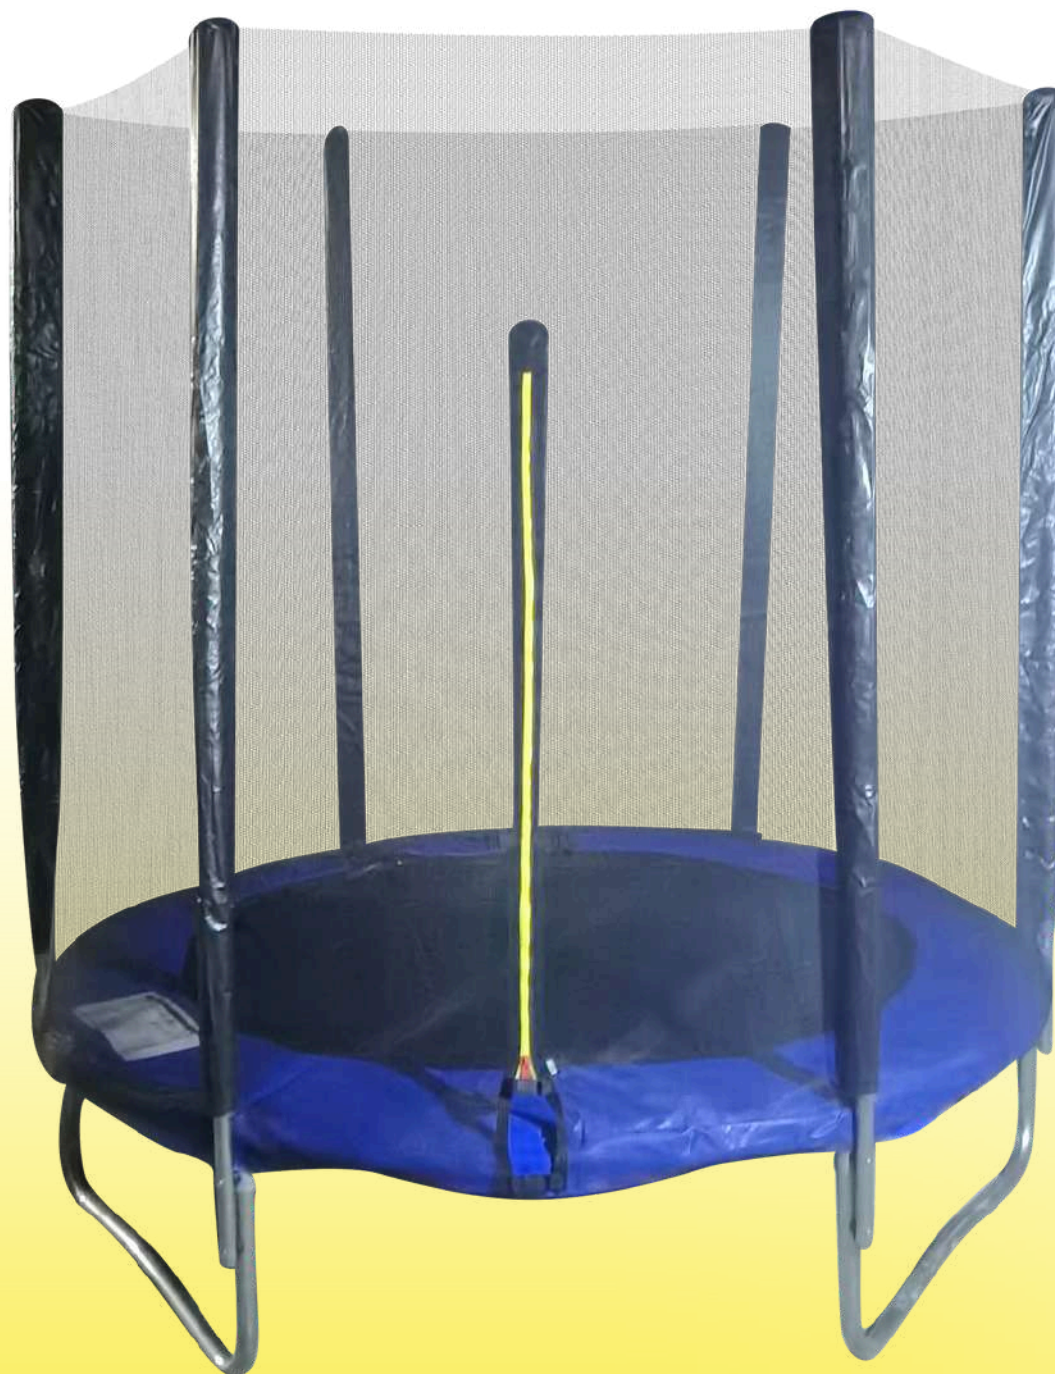

OFERTA

ANTES S/. 700

AHORA

s/. 449