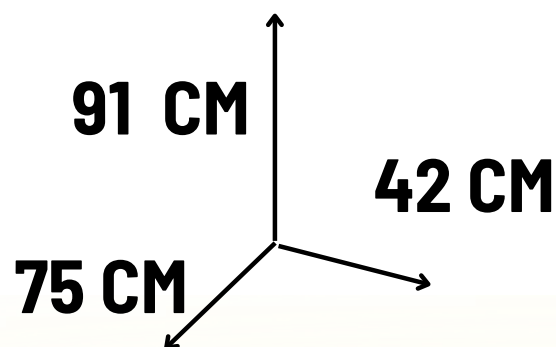

Carrito Picapietra

Medidas: 75*42*91

**CYBER
TOYS**

OFERTA

ANTES S/. 600

AHORA

s/. 399

www.grupotoys.pe

Envíos a todo el Perú