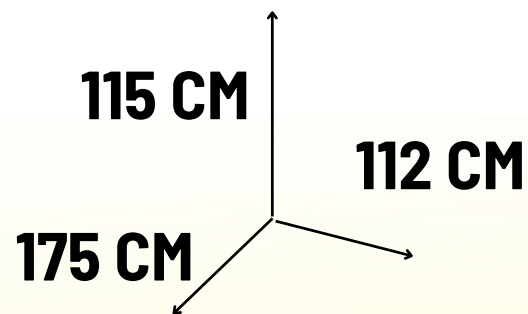

Envíos a todo el Perú

Resbaladera con columpio osito feliz

Medidas: 175*150*115 cm.

OFERTA

ANTES S/. 520

AHORA

s/. 299

www.grupotoys.pe