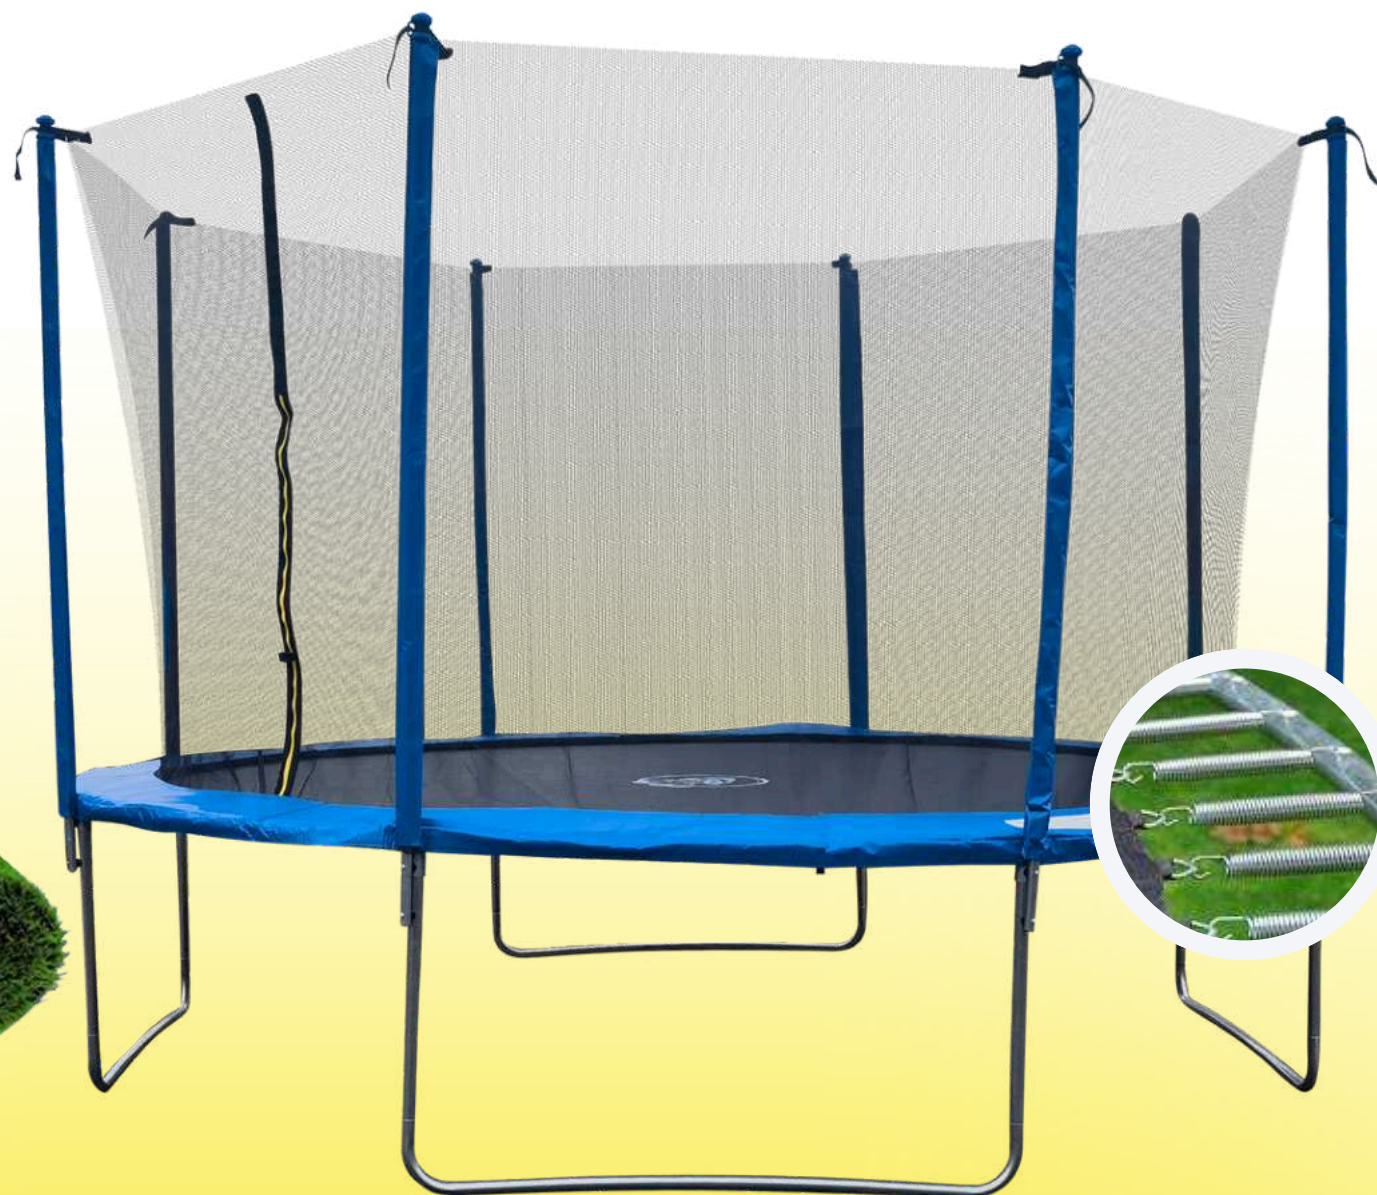

OFERTA

ANTES S/. 1500

AHORA

s/. 1079

Medidas: 366*366*210 cm.

medida grass

10 mm

4 mts x 4 mts.

8 mts x 2 mts.