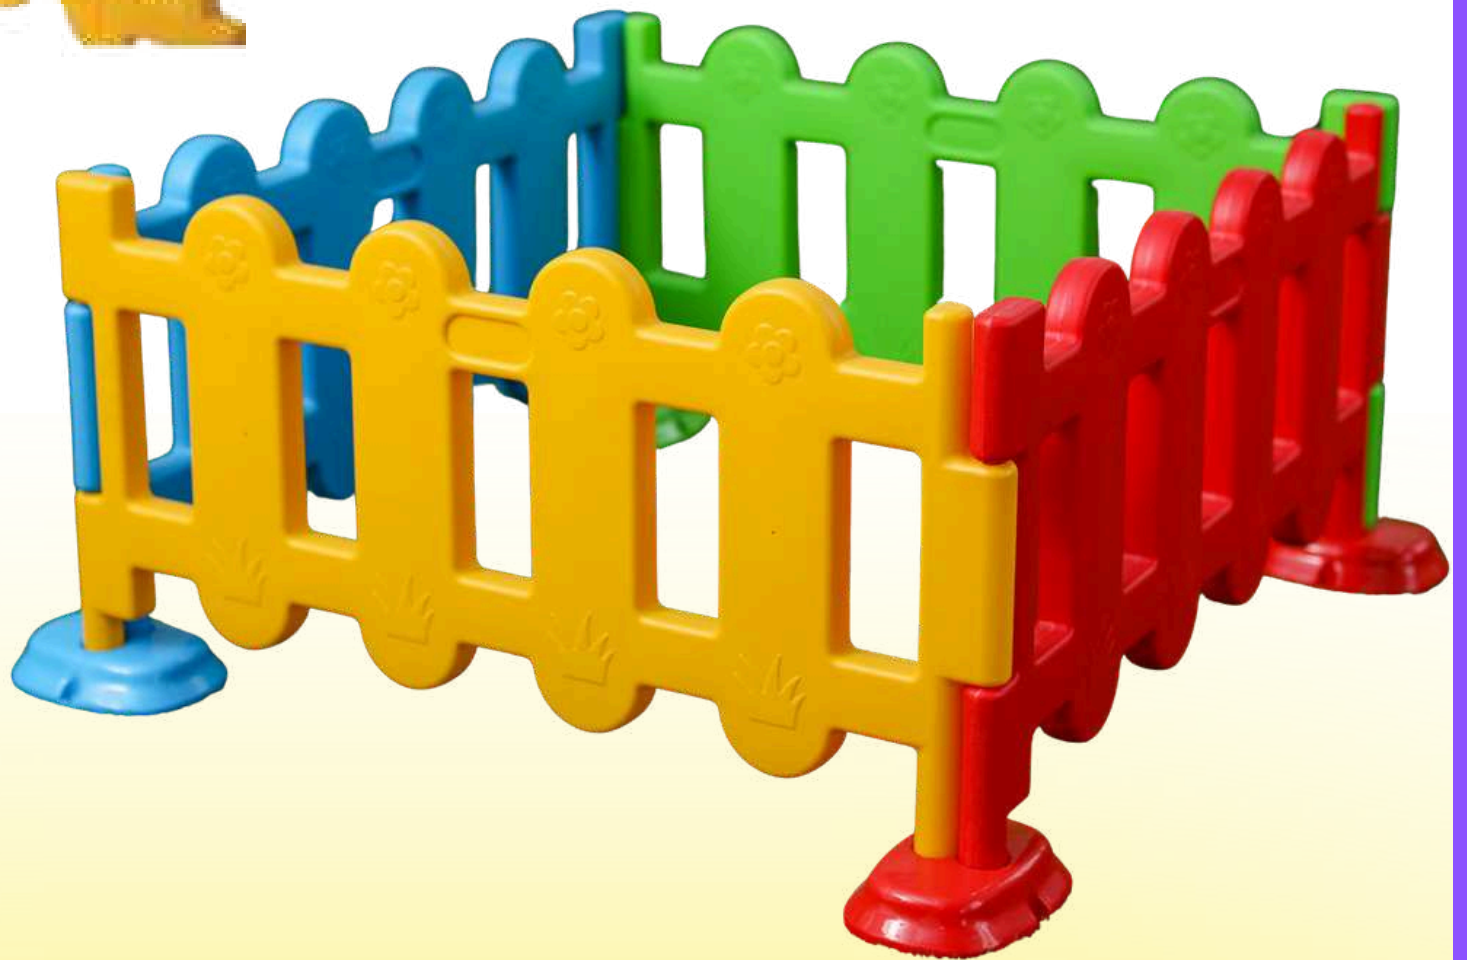

Corralito rejas Patitas

Medidas: 100*100*50

**CYBER
TOYS**

OFERTA

ANTES S/. 500

AHORA

S/. 279

• facil de guardar.