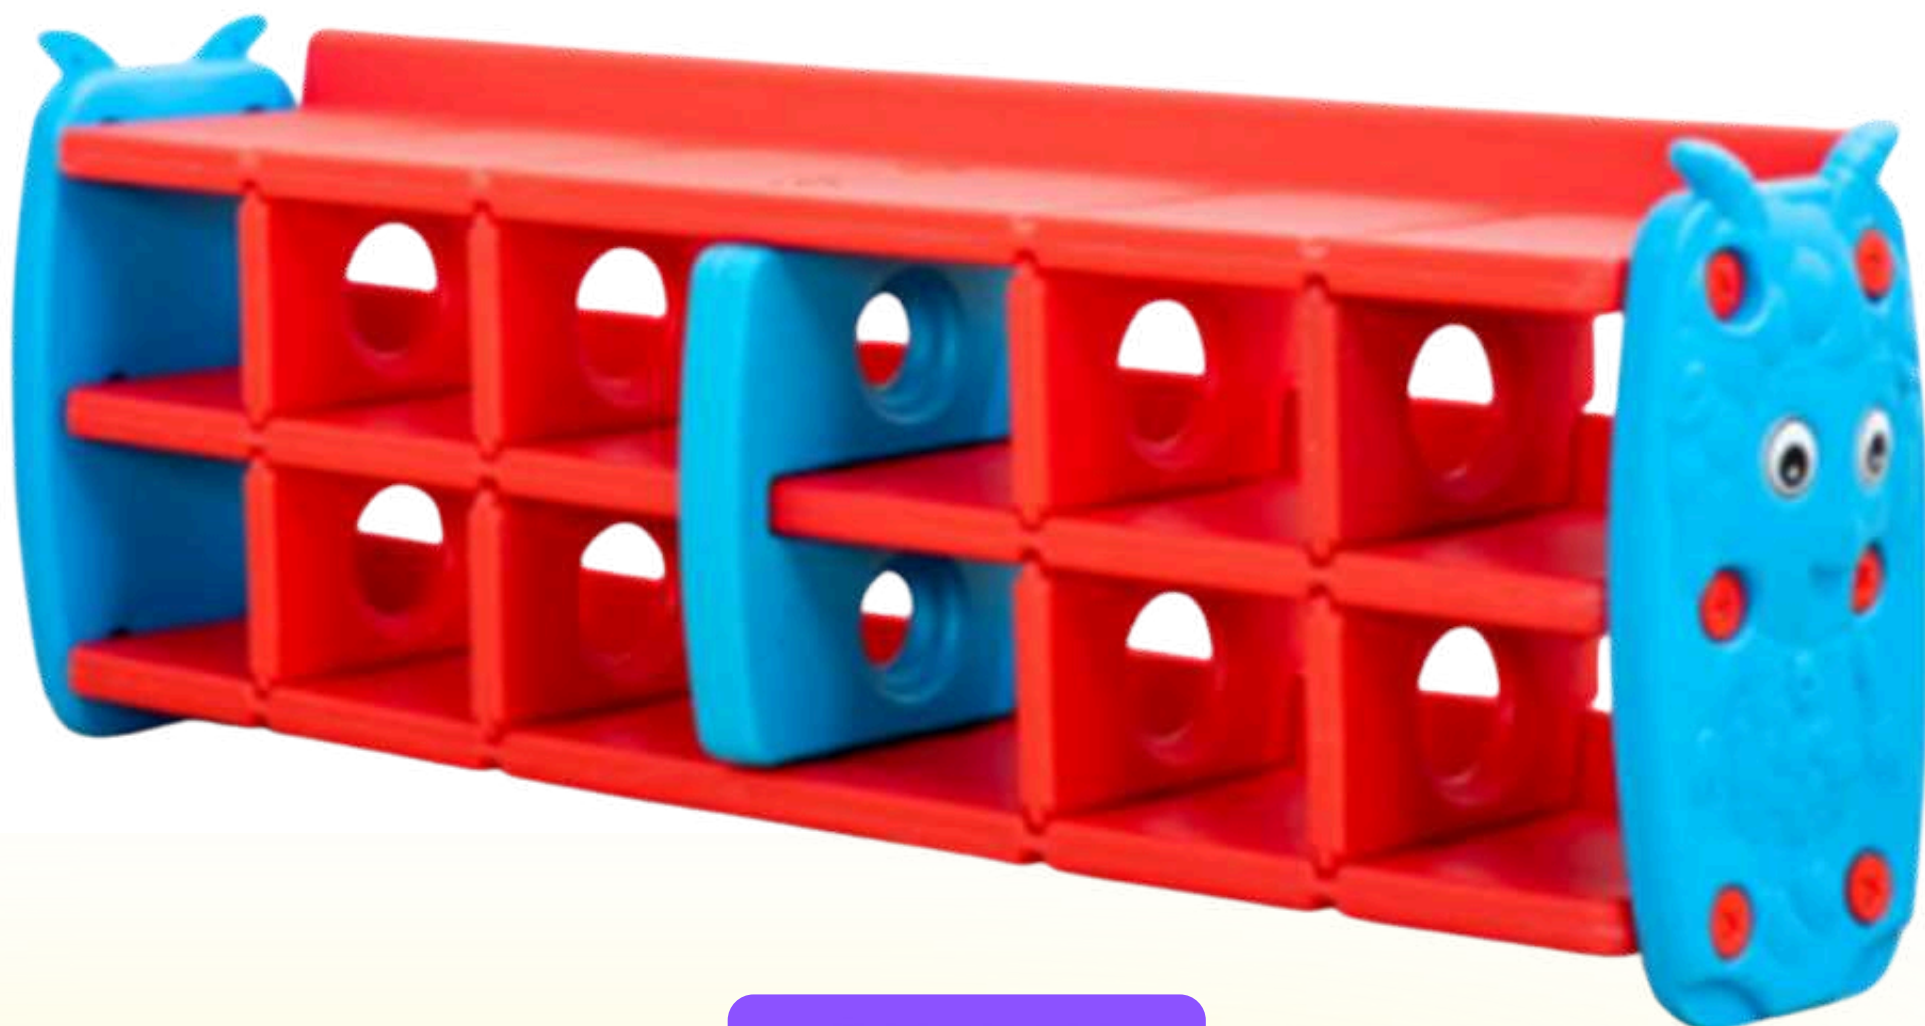

Organizador zapatero 8 doble

Medidas: 130*30*42 cm

OFERTA

ANTES S/. 700

AHORA

s/. 299

www.grupotoys.pe

Envíos a todo el Perú