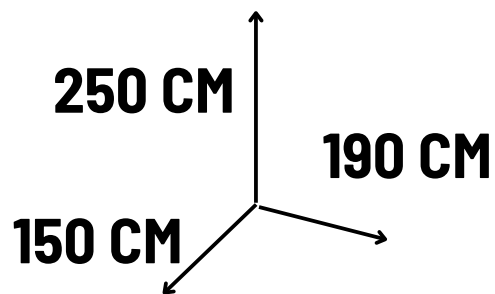

AHORA

s/. 849

www.grupotoys.pe

Envíos a todo el Perú

Castillo Feber Palacio

Medidas: 150*190*250

**CYBER
TOYS**

OFERTA