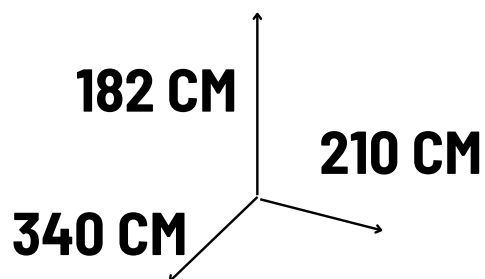

Envíos a todo el Perú

laberinto Playground

Medidas: 340*210*182 cm

OFERTA

ANTES S/. 5000

AHORA

s/. 3199

www.grupotoys.pe