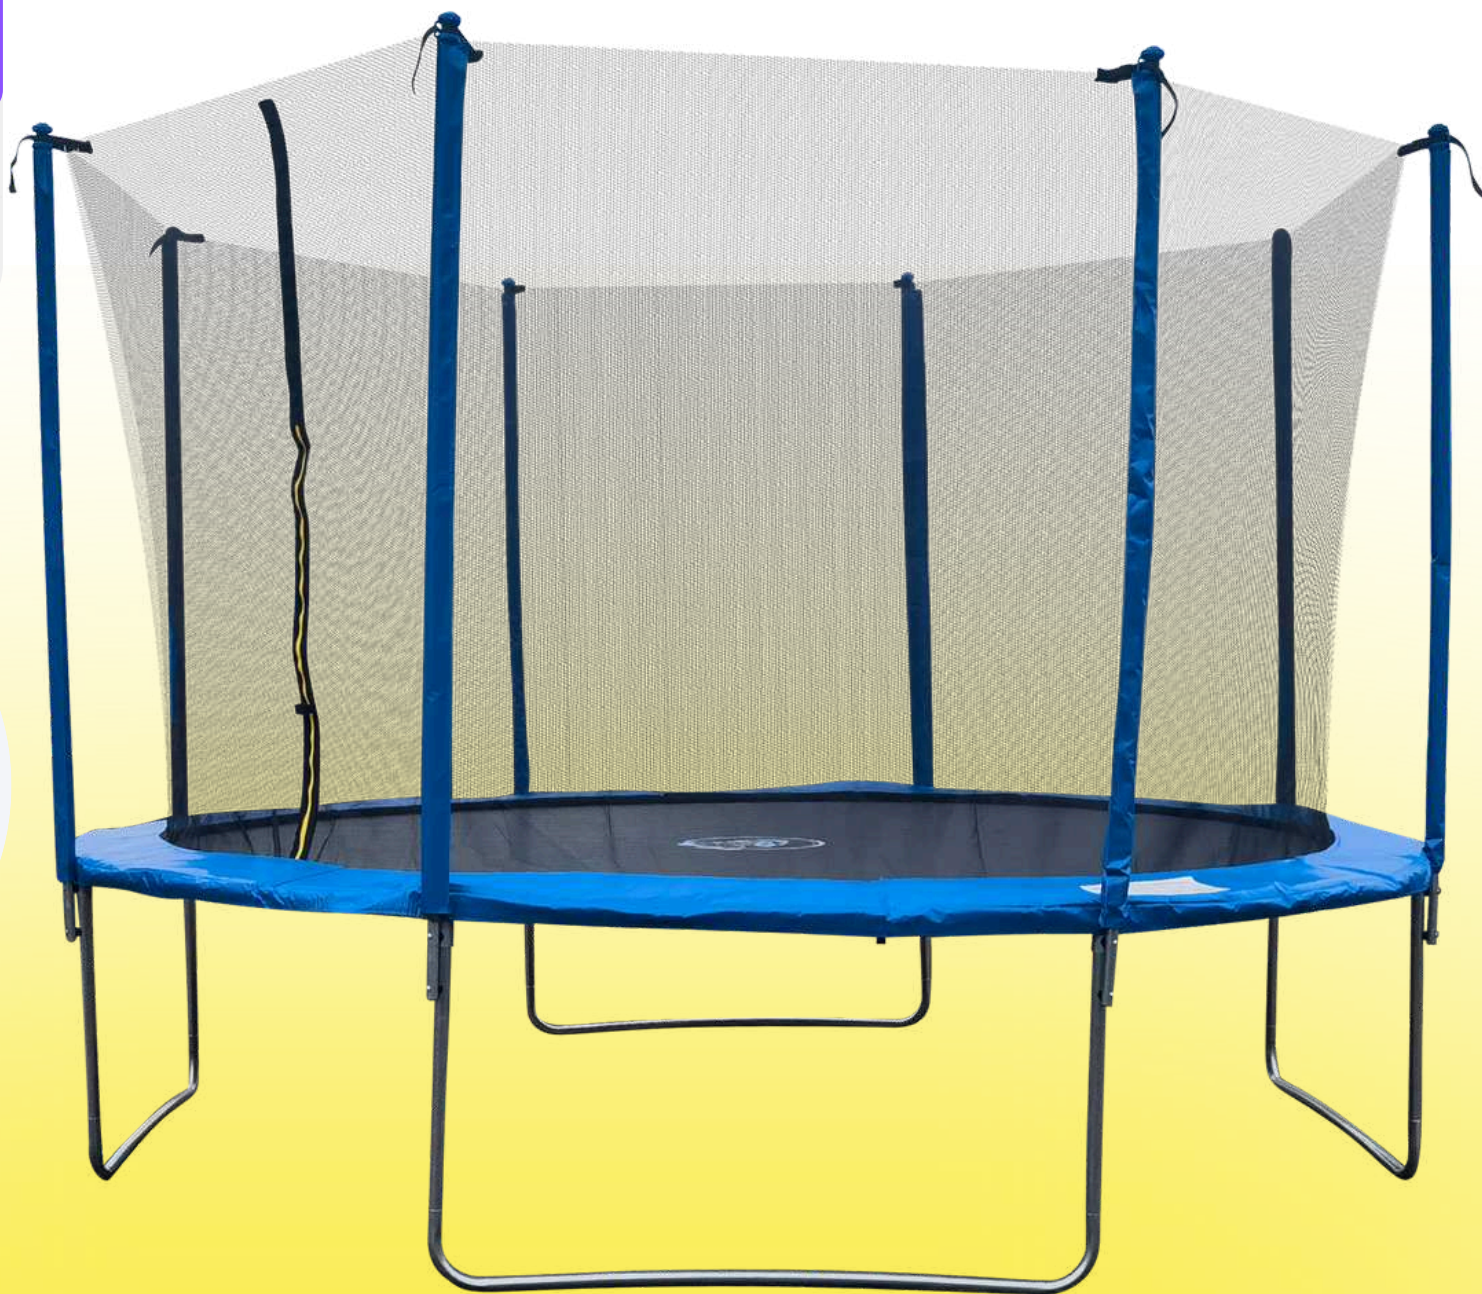

Trampolin azul 366 cm.

Medidas: 366*366*210 cm.

**CYBER
TOYS**

OFERTA

ANTES S/. 1500

AHORA

s/. 899

12 FT

www.grupotoys.pe

Envíos a todo el Perú