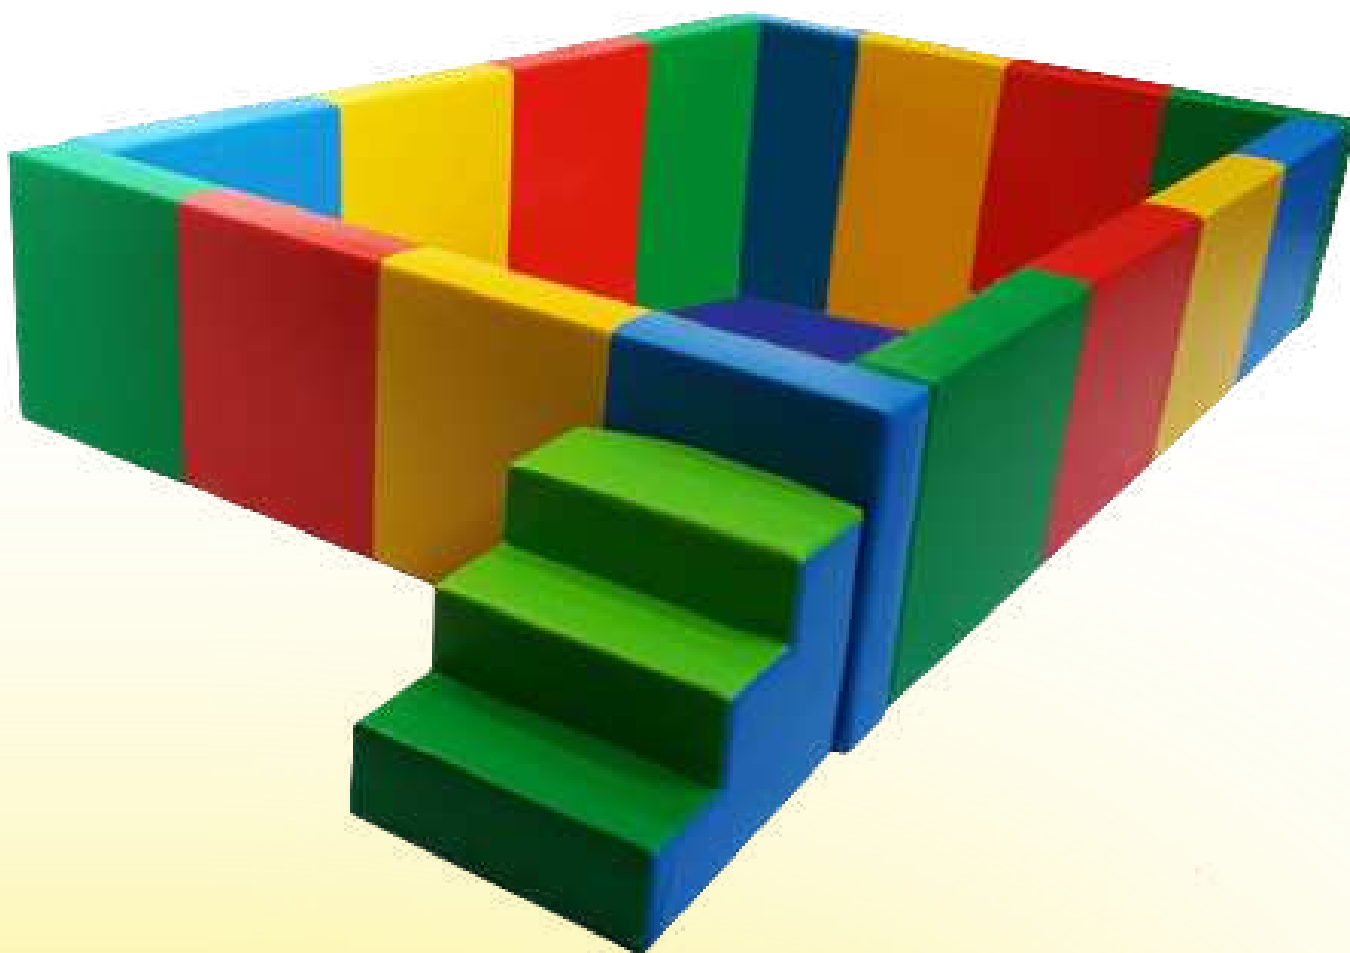

1 Piscina rectangular + 500 pelotitas.

**CYBER
TOYS**

OFERTA

ANTES S/. 700

AHORA

s/. 699

SOMOS FABRICANTES

www.grupotoys.pe

Envíos a todo el Perú