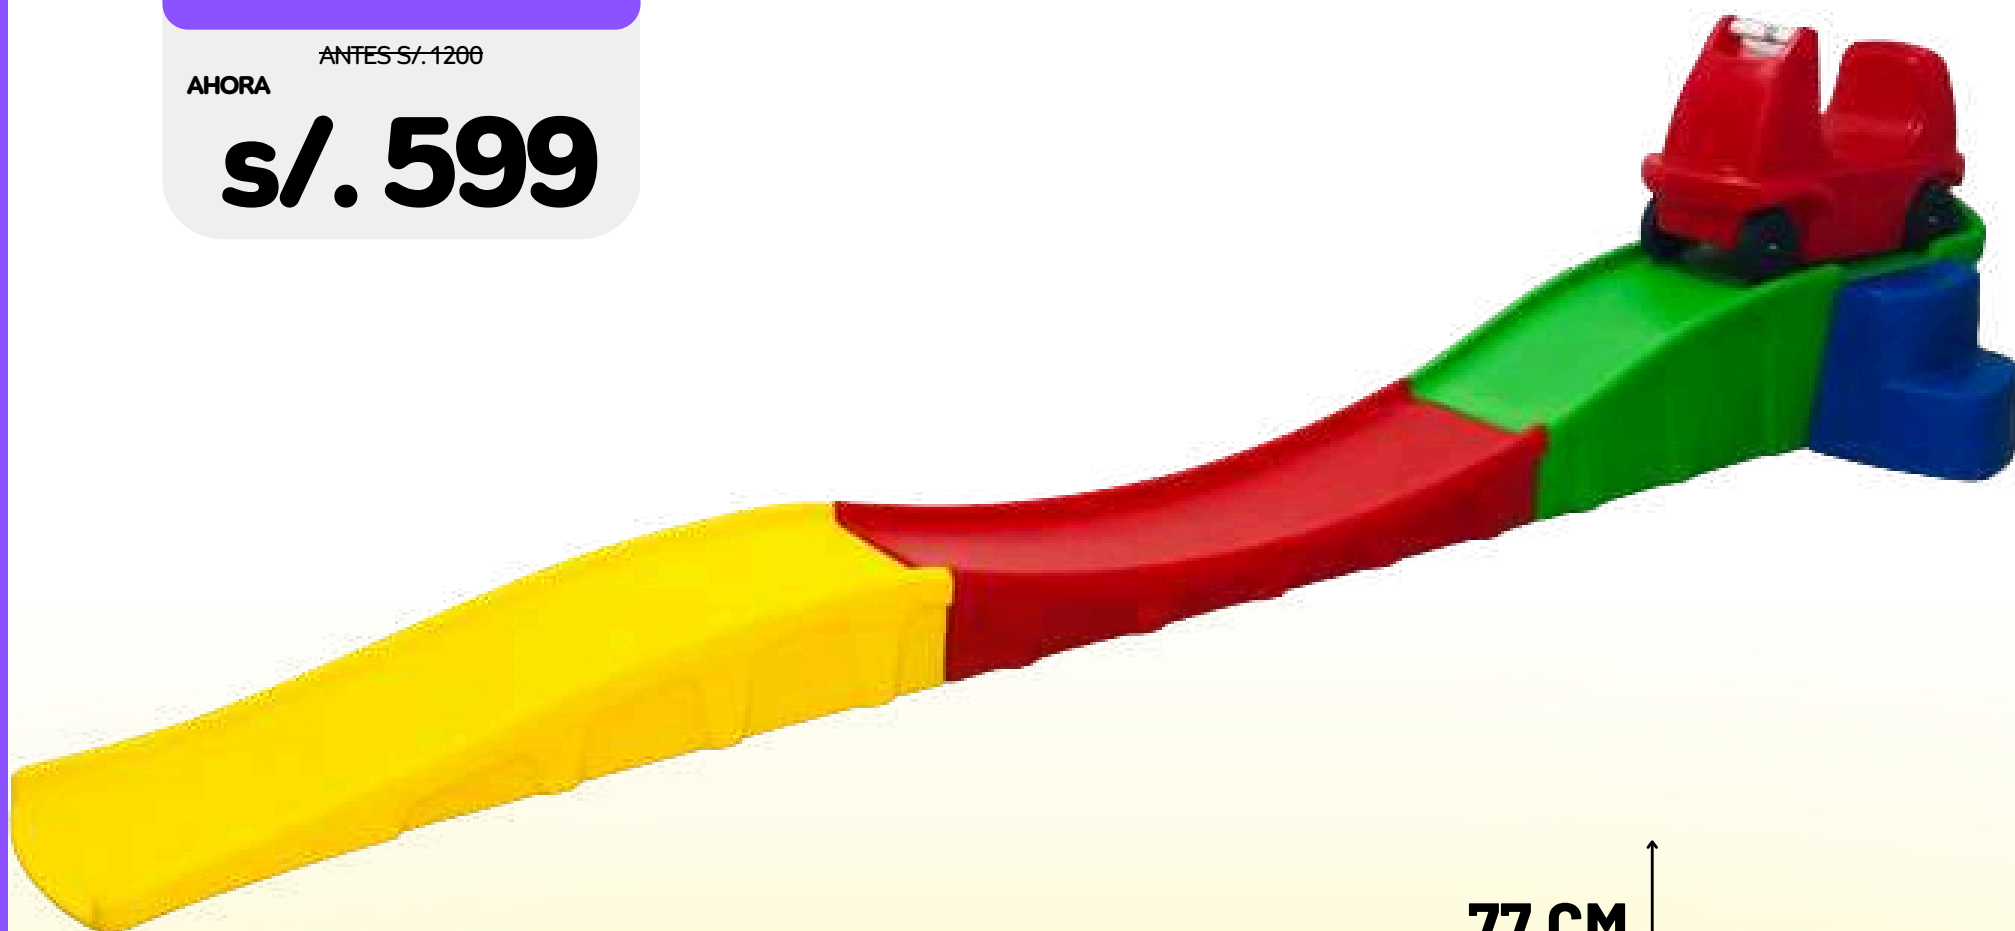

Medidas: 300*75*75

OFERTA

ANTES S/. 1200

AHORA

s/. 599

www.grupotoys.pe

Envíos a todo el Perú

Casa club multijuegos