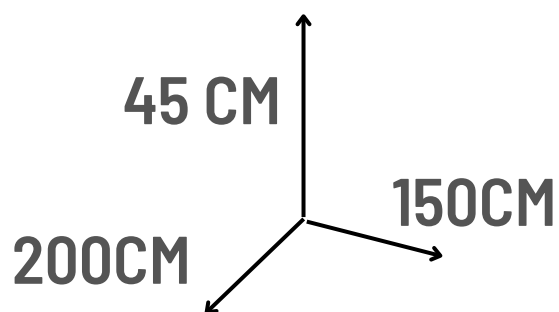

1 Piscina rectangular + 500 pelotitas.

**CYBER
TOYS**

OFERTA

ANTES S/. 700

AHORA

s/. 699

SOMOS FABRICANTES

www.grupotoys.pe

Envíos a todo el Perú